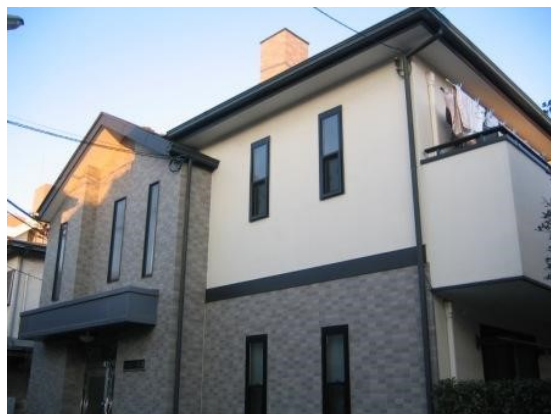

賃料 **75,000円**

雑費 **0円**

★礼金ゼロ!!★

- ◆ 2駅利用の好立地 ◆
- ◆ イッツコム対応 ◆
- ◆ 閑静住宅街住環境良好 ◆
- ◆ スーパー・コンビニ至近 ◆

東急世田谷線

世田谷 駅徒歩 **5分**

東急田園都市線

駒沢大学 駅徒歩 **18分**

- 2階！南向き！日当良好！ -

専有 **21.00m²**

- ・所在地 / 世田谷区世田谷1丁目
- ・構造 / 木造2階建2階部分
- ・築年月 / 2001年1月築
- ・入居 / 即入居可
- ・募集 / 単身者限定

敷金**1ヶ月**

※図面と現況が異なる場合は、現況優先とさせていただきます。

・使いやすいバス・トイレ別！・

・1K・

- ～ 設備・仕様 ～
- エアコン
 - イッツコム
 - ガス2口設置タイプ
 - フローリング
 - 収納
 - 専用バルコニー
 - バス・トイレ別
 - 洗濯機置場室内
 - 宅配BOX
 - 外観タイル貼
 - 駐輪場