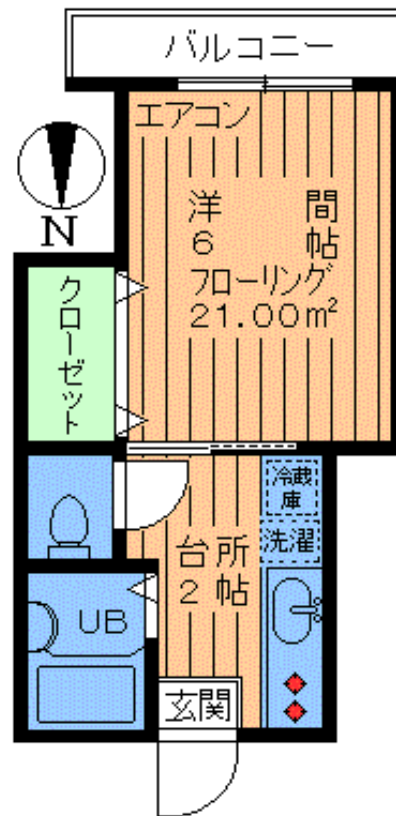

- 2階！南向き！日当良好！ -

専有 **21.00m²**

- ・所在地 / 世田谷区世田谷1丁目
- ・構造 / 木造2階建2階部分
- ・築年月 / 2001年1月築
- ・入居 / 即入居可
- ・募集 / 単身者限定

敷金**1ヶ月**

※図面と現況が異なる場合は、現況優先とさせていただきます。

・使いやすいバス・トイレ別！・

・1K・

- ～ 設備・仕様 ～
- エアコン
 - イッツコム
 - ガス2口設置タイプ
 - フローリング
 - 収納
 - 専用バルコニー
 - バス・トイレ別
 - 洗濯機置場室内
 - 宅配BOX
 - 外観タイル貼
 - 駐輪場