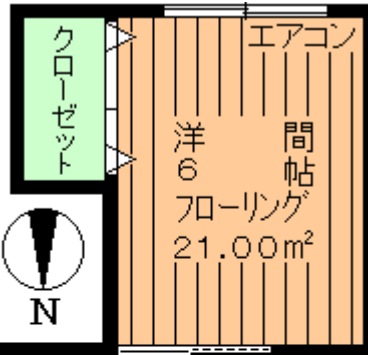

東急田園都市線

駒沢大学 駅徒歩**18**分

専有
21.00㎡

・1K・

- 所在地/世田谷区世田谷1丁目
- 構造/木造2階建1階部分
- 築年月/2001年1月築
- 募集/単身者限定
- 入居/即入居可

～設備・仕様～

- 新規宅配ボックス
- エアコン
- 外観タイル貼
- イッツコム
- ガス20設置タイプ
- フローリング
- 収納
- バス・トイレ別
- 洗濯機置場室内
- 駐輪場

礼金1ヶ月 敷金1ヶ月