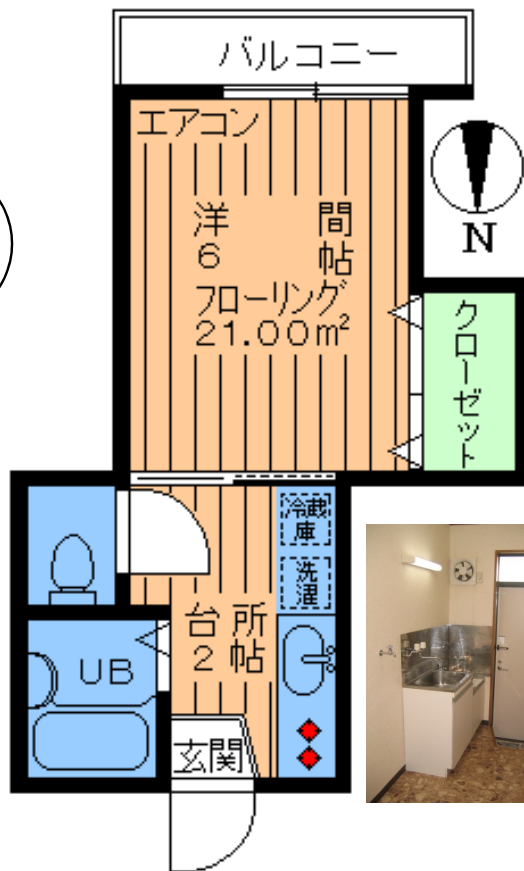

賃料 **73,000円**

雑費 **2,000円**

- ◆ バス・トイレ別 ◆
- ◆ 室内洗濯機置場 ◆
- ◆ スーパー・コンビニ至近 ◆

東急世田谷線

世田谷 駅徒歩**5分**

東急田園都市線

駒沢大学 駅徒歩**18分**

専有
21.00㎡

・IK・

～ 設備・仕様 ～

- エアコン
- バルコニー
- イッツコム
- ガス20設置タイプ
- フローリング
- 収納
- バス・トイレ別
- 洗濯機置場室内
- コイン式共同乾燥機
- 外観タイル貼
- 駐輪場

- ・所在地/世田谷区世田谷1丁目
- ・構造/木造2階建1階部分
- ・築年月/2001年1月築
- ・募集/単身者限定
- ・入居/即入居可

礼金1ヶ月 敷金1ヶ月

※図面と現況が異なる場合は、現況優先とさせていただきます。