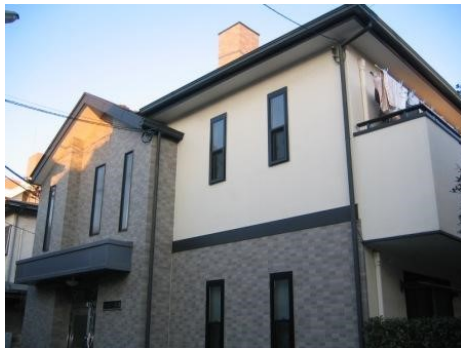

賃料 **73,000**円

雑費 **2,000**円

- ◆バス・トイレ別◆
- ◆室内洗濯機置場◆
- ◆スーパー・コンビニ至近◆

★新規宅配ボックス!★

・賃貸アパート・

東急世田谷線

世田谷 駅徒歩**5**分

松陰神社前 駅徒歩**5**分

東急田園都市線

駒沢大学 駅徒歩**18**分

専有
21.00㎡

・1K・

- 所在地/世田谷区世田谷1丁目
- 構造/木造2階建1階部分
- 築年月/2001年1月築
- 募集/単身者限定
- 入居/即入居可

～設備・仕様～

- 新規宅配ボックス
- エアコン
- 外観タイル貼
- イッツコム
- ガス20設置タイプ
- フローリング
- 収納
- バス・トイレ別
- 洗濯機置場室内
- 駐輪場

礼金1ヶ月 敷金1ヶ月