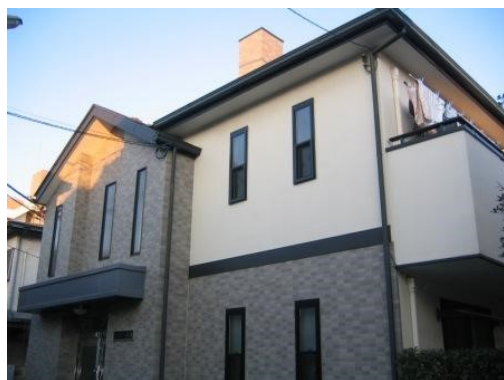

賃料 **73,000円**

雑費 **2,000円**

- ◆ バス・トイレ別 ◆
- ◆ 室内洗濯機置場 ◆
- ◆ スーパー・コンビニ至近 ◆

東急世田谷線

世田谷 駅徒歩**5分**

東急田園都市線

駒沢大学 駅徒歩**18分**

専有
21.00㎡

・IK・

～ 設備・仕様 ～

- エアコン
- バルコニー
- イッツコム
- ガス20設置タイプ
- フローリング
- 収納
- バス・トイレ別
- 洗濯機置場室内
- コイン式共同乾燥機
- 外観タイル貼
- 駐輪場

- ・所在地/世田谷区世田谷1丁目
- ・構造/木造2階建1階部分
- ・築年月/2001年1月築
- ・募集/単身者限定
- ・入居/即入居可

礼金1ヶ月 敷金1ヶ月

※図面と現況が異なる場合は、現況優先とさせていただきます。