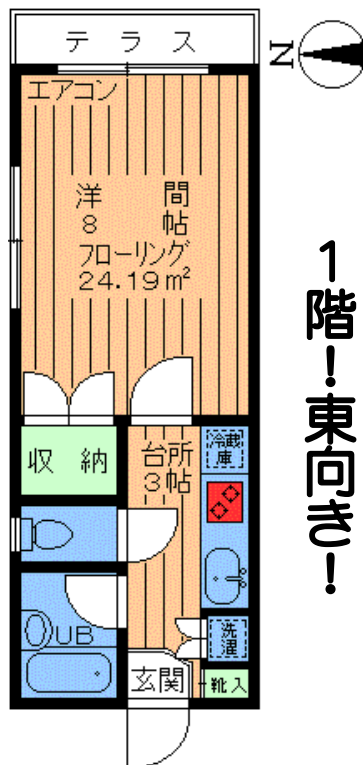

賃料 **78,000**円

★オートロック付き★

- ◆近隣駐車場28,080円◆
- ◆ガス2口システムキッチン◆

・賃貸コーポ・

雑費 **0**円

- 使い易いバス・トイレ別！広～い洋間8帖！ -

★礼金ゼロ!!★

専有  
24.19㎡

東急田園都市線

**桜新町** 駅徒歩 **7**分

- 安心の单身女性限定！2階！ -

・1K・

1階！東向き！

■物件概要■

- ・所在地/世田谷区新町2丁目
- ・構造/軽量鉄骨造  
2階建2階部分

・築年月/1997年3月

■設備・仕様■

- ・オートロック
- ・エアコン
- ・ガス2口システムキッチン
- ・インターフォン
- ・収納
- ・オールフローリング
- ・シューズBOX
- ・バス・トイレ別
- ・洗濯機置場室内
- ・自転車置場

敷金2ヶ月

※図面と現況が異なる場合は、現況優先とさせていただきます。

※家財保険に加入して頂きます。

確認No. **S312**

お問合せ・お申込

〒154-0016 東京都世田谷区弦巻5丁目16番11号