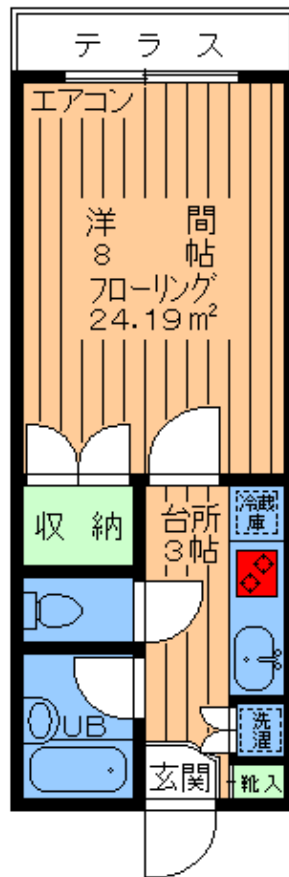

賃料 78,000円

雑費 0円

★モニター付オートロック付★

東急田園都市線

桜新町 駅徒歩 7分

★礼金ゼロ!!★

専有 24.19㎡

- ・所在地/世田谷区新町2丁目
- ・構造/軽量鉄骨造
2階建1階部分
- ・築年月/1990年10月築
- ・入居/即入居可
- ・募集/単身者限定

・広い洋間8帖フローリング!

●南向き!日当良好!奥行きのある収納です!

■物件概要■

- ・所在地/世田谷区新町2丁目
- ・構造/軽量鉄骨造
2階建1階部分
- ・築年月/1997年3月
- ・募集/単身者(女性)限定
- ・入居/即入居可

■設備・仕様■

- ・TVモニター付オートロック
- ・エアコン
- ・ガス2口
システムキッチン
- ・インターフォン
- ・収納
- ・オールフローリング
- ・シューズBOX
- ・バス・トイレ別
- ・洗濯機置場室内