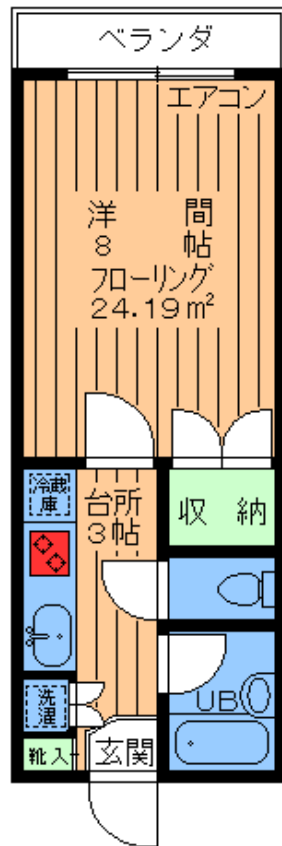

賃料 **78,000円**

★礼金ゼロ!!★

・賃貸コーポ・

- ◆ガス2口システムキッチン◆
- ◆洗濯機置が丸見えになりません◆

★オートロック付き★

雑費 **0円**

- 使い易いバス・トイレ別! 広~い洋間8帖! -

専有
24.19㎡

東急田園都市線

桜新町 駅徒歩7分

・1K・

・コンビニ・スーパー至近! 閑静住宅街!

・安心の女性限定! 屋根付き駐輪場!

・南向き! 日当良好! 奥行きのある収納です!

■物件概要■

- ・所在地/世田谷区新町2丁目
- ・構造/軽量鉄骨造
- 2階建1階部分
- ・築年月/1997年3月
- ・募集/単身者(女性)限定
- ・入居/即入居可

■設備・仕様■

- ・オートロック
- ・エアコン
- ・ガス2口
- システムキッチン
- ・インターフォン
- ・収納
- ・オールフローリング
- ・シューズBOX
- ・バス・トイレ別
- ・洗濯機置場室内
- ・専用屋根付自転車置場

礼金0ヶ月

敷金2ヶ月

※図面と現況が異なる場合は、現況優先とさせていただきます。

※家財保険に加入して頂きます。

確認No. R092

お問合せ・お申込