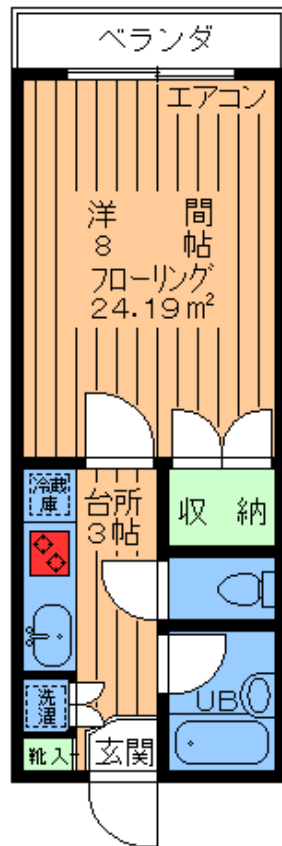

賃料 **78,000円**

★礼金ゼロ!!★

・賃貸コーポ・

◆ガス2口システムキッチン◆  
◆洗濯機置が丸見えになりません◆

★モニター付オートロック★

雑費 **0円**

- 使い易いバス・トイレ別! 広~い洋間8帖! -

専有  
24.19㎡

東急田園都市線

桜新町 駅徒歩7分

・1K・

・安心の女性限定! 屋根付き駐輪場!

・南向き! 日当良好! 奥行きのある収納です!

■物件概要■

- ・所在地/世田谷区新町2丁目
- ・構造/軽量鉄骨造 2階建1階部分
- ・築年月/1997年3月
- ・募集/単身者(女性)限定
- ・入居/即入居可
- 設備・仕様■
- ・TVモニター付オートロック
- ・エアコン
- ・ガス2口
- ・システムキッチン
- ・インターフォン
- ・収納
- ・オールフローリング
- ・シューズBOX
- ・バス・トイレ別
- ・洗濯機置場室内