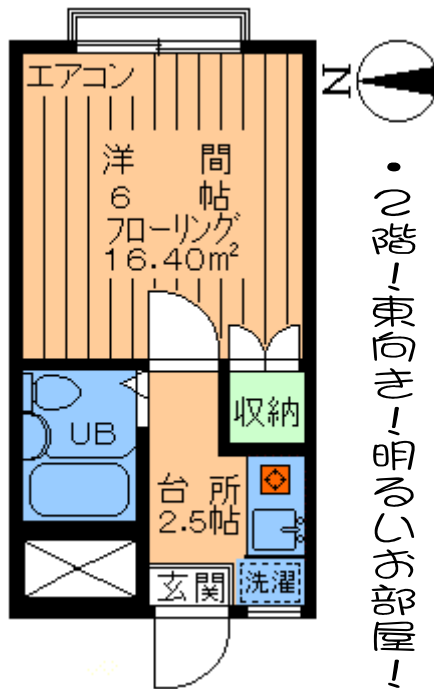

賃料 **55,000**円

雑費 **0**円

- ◆ 洋間フローリング ◆
- ◆ インターネット対応 ◆
- ◆ 室内洗濯機置場 ◆

近隣駐車場賃料2.8万円

・ガスシステムキッチン！・

小田急線
 経堂 駅徒歩9分
 世田谷線
 上町 駅徒歩13分
 東急世田谷線
 宮の坂 駅徒歩15分

- ・所在地 / 世田谷区桜2丁目
- ・構造 / 木造モルタル造
2階建2階部分
- ・築年数 / 1990年8月
- ・入居 / 3月上旬
- ・募集 / 単身者限定

礼金1ヶ月 敷金1ヶ月

専有
16.40㎡

・IK・

- ～・設備・仕様～
- エアコン
 - 給湯
 - フレッツ光NEXT対応
 - ガス1口システムキッチン
 - 洋間フローリング
 - 3点ユニットバストイレ
 - 収納
 - 洗濯機置場室内

※図面と現況が異なる場合は、現況優先とさせていただきます。

※家財保険に加入して頂きます。

確認No. R142

お問合せ・お申込
 東京都知事(4)第76576号
あさひ地所株式会社