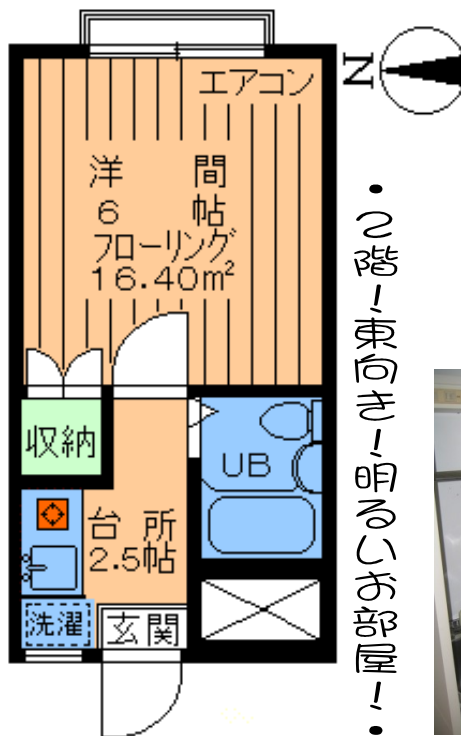

賃料 **55,000円**

雑費 **0円**

- ◆ 洋間フローリング ◆
- ◆ インターネット対応 ◆
- ◆ 室内洗濯機置場 ◆

近隣駐車場賃料2.8万円

・ガスシステムキッチン！・

小田急線  
 経堂 駅徒歩9分  
 世田谷線  
 上町 駅徒歩13分  
 東急世田谷線  
 宮の坂 駅徒歩15分

- ・所在地 / 世田谷区桜2丁目
- ・構造 / 木造モルタル造  
2階建2階部分
- ・築年数 / 1990年8月
- ・入居 / 3月上旬
- ・募集 / 単身者限定

礼金1ヶ月 敷金1ヶ月

・閑静住宅街に住環境良いです！

・2階！東向き！明るいお部屋！

専有  
16.40m<sup>2</sup>

・IK・

- ～・設備・仕様～
- エアコン
  - 給湯
  - Bフレッツ
  - ガス1口システムキッチン
  - 洋間フローリング
  - 3点ユニットバストイレ
  - 収納
  - 洗濯機置場室内

※図面と現況が異なる場合は、現況優先とさせていただきます。

※家財保険に加入して頂きます。