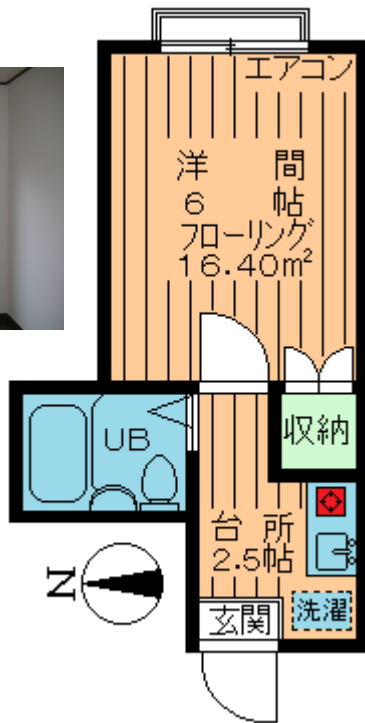

賃料 **53,000**円

雑費 **2,000**円

- ◆ガスシステムキッチン◆
- ◆洋間フローリング◆
- ◆室内洗濯機置場◆

近隣駐車場賃料2.8万円

小田急線  
 経堂 駅徒歩9分  
 世田谷線  
 上町 駅徒歩13分  
 東急世田谷線  
 宮の坂 駅徒歩15分

・IK・ J:COM!インターネット対応!

専有  
16.40m²

・閑静住宅街で住環境良好です!

- ～・設備・仕様～
- エアコン
  - 給湯
  - J:COM(CATV)対応
  - フレッツ光NEXT対応
  - ガス1口システムキッチン
  - 洋間フローリング
  - 3点ユニットバストイレ
  - 収納
  - 洗濯機置場室内
  - 自転車1台可

- ・所在地/世田谷区桜2丁目
- ・構造/木造モルタル造  
2階建1階部分
- ・築年数/1990年8月
- ・募集/単身者限定