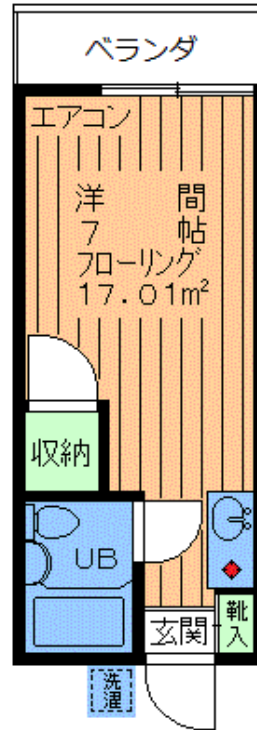

賃料 **53,000円**

雑費 **0円**

専有
17.01㎡

★礼金: **0!!**

★敷金: **0!!**

★雑費: **0!!**

★南向き! 角部屋★

★日当良好★

★バス停・コンビニ・総合病院至近★

★インターネット対応★

・I R・

閑静住宅街で住環境良好!

・賃貸アパート・

小田急線

千歳船橋 駅徒歩 **18分**

東急田園都市線

用賀 駅徒歩 **18分**

バス停

宇山 徒歩 **3分**

☆原付バイク相談可☆

- ■所在地 / 世田谷区上用賀6丁目
- ■構造 / 木造2階建1階部分
- ■築年月 / 1987年8月
- ■入居 / 3月下旬
- ■募集 / 単身者限定

※契約時にハウスクリーニング代32,400円(税込)頂きます。

礼金**0ヶ月**

敷金**0ヶ月**

※図面と現況が異なる場合は、現況優先とさせていただきます。※家財保険に加入して頂きます。

確認No. **W269**

お問合せ・お申込

〒154-0016 東京都世田谷区弦巻5丁目16番11号

東京都知事(4)第76576号

あさひ地所株式会社

Tel 03(3426)9101(代)

http://asahijisyo.jp/

- ■取引態様 一般媒介
- ■手数料 借主100% 客付100%
- ★AD相談★