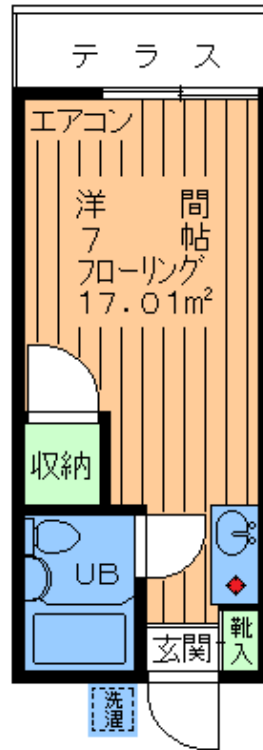

! N・閑静住宅街で住環境良好!

☆原付バイク相談可☆

- ■所在地/世田谷区上用賀6丁目
- ■構造/木造2階建1階部分
- ■築年月/1987年8月
- ■入居/即入居可
- ■募集/単身者限定

※契約時にハウスクリーニング代32,400円(税込)頂きます。

礼金**0**ヶ月

敷金**0**ヶ月

※図面と現況が異なる場合は、現況優先とさせていただきます。※家財保険に加入して頂きます。

確認No. **W233**

お問合せ・お申込

〒154-0016 東京都世田谷区弦巻5丁目16番11号

東京都知事(4)第76576号

Tel 03(3426)9101(代)

http://asahijisyo.jp/

あさひ地所株式会社

- ■取引態様 一般媒介
- ■手数料 借主100% 客付100%
- ★AD相談★