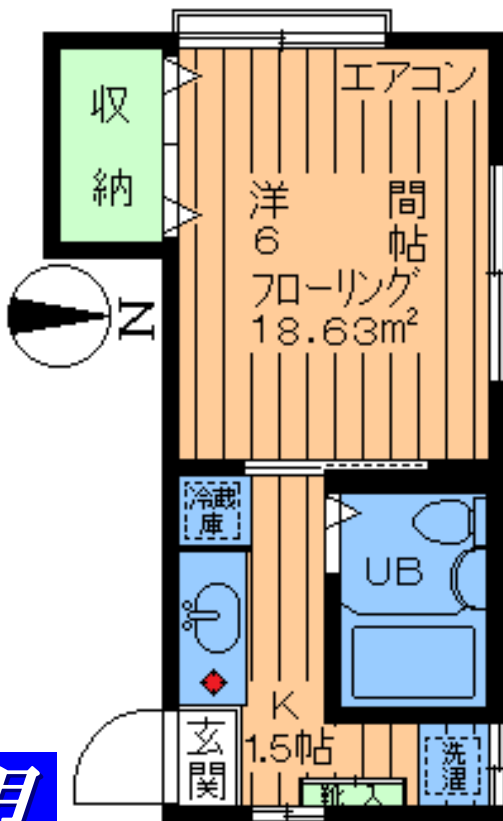

宮の坂 駅徒歩**10**分

・1K・

専有  
18.63㎡

- ・所在地/世田谷区桜1丁目
- ・構造/木造2階建1階部分
- ・築年月/平成12年3月築
- ・募集/単身者限定
- ・入居/即入居可  
(若い女性又は学生限定)

・西北角部屋! 2面採光!

- ～・設備・仕様～
- エアコン
  - フレッツ光
  - ガス台設置タイプ
  - 収納
  - オールフローリング
  - 3点ユニット  
バストイレ
  - 洗濯機置場室内
  - シューズBOX
  - コインランドリー