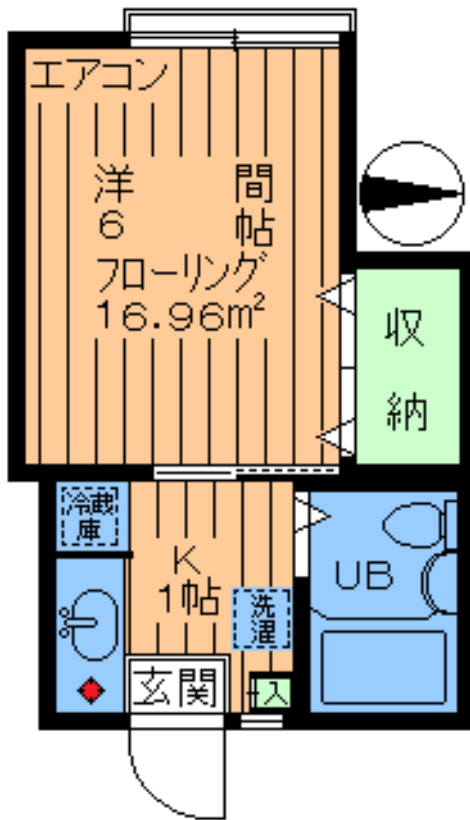

賃料 **58,000** 円

雑費 **1,000** 円

・1K・

★礼金ゼロ!!★

- ◆ 洗濯機置場室内 ◆
- ◆ オールフローリング ◆
- ◆ インターネット対応 ◆
- ◆ 閑静住宅街 ◆

・賃貸アパート・

小田急線

経堂 駅徒歩**10**分

東急世田谷線

上町 駅徒歩**9**分

東急世田谷線

宮の坂 駅徒歩**10**分

専有
19.00m²

～・設備・仕様～

- エアコン
- フレッツ光
- インターフォン
- ガス台設置タイプ
- オールフローリング
- 収納
- 3点ユニットバストイレ
- シューズBOX
- 駐輪場

確認No. **V092**