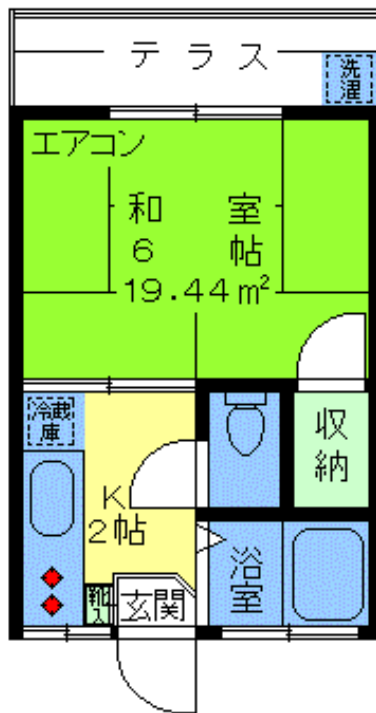

賃料 45,000円

- バス・トイレ別！！ -

・賃貸アパート・

- ◆ イッツコム対応 ◆
- ◆ Bフレッツ対応 ◆

雑費 2,000円

・定期借家2年!再契約可・

★浴室追炊き機能付き★

・K・

・コンビニ・スーパー至近!閑静住宅街!・

専有
19.44㎡

・インターネット対応!・

東急田園都市線

駒沢大学 駅徒歩10分

東急世田谷線

世田谷 駅徒歩15分

- 所在地/世田谷区弦巻2丁目
- 構造/木造2階建1階部分
- 築年月/1979年10月築
- 募集/単身者(学生)限定
- 入居/即入居可
- 契約/定期借家2年・再契約相談

確認No. S294

～設備・仕様～

- エアコン
- 追炊き機能付き
- Bフレッツ
- イッツコム (CATV)
- 収納
- 洗濯機置場
- 専用ベランダ
- バス・トイレ別
- シューズBOX
- 自転車1台可

礼金1ヶ月 敷金1ヶ月

※図面と現況が異なる場合は、現況優先とさせていただきます。

※家財保険に加入して頂きます。

お問合せ・お申込

〒154-0016 東京都世田谷区弦巻5丁目16番11号