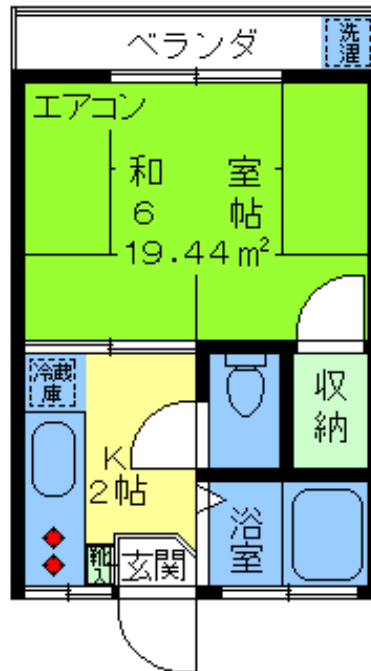

世田谷 駅徒歩**15**分

・K・

・定期借家2年!再契約可・

★浴室追炊き機能付き★

～・設備・仕様～

- エアコン
- イッツコム
- B7しツツ
- 浴室給湯
追炊き機能付き
- ガス2口
設置タイプキッチン
- 収納
- バス・トイレ別
- 洗濯機置場
- シューズBOX
- 自転車1台駐輪可

・インシム・ブルシム対応!

・2階! 西北向き!

専有
19.44m²

- 所在地/世田谷区弦巻2丁目
- 構造/木造2階建2階部分
- 築年月/1979年10月築
- 募集/単身者(学生)限定
- 入居/即入居可
- 契約/定期借家2年・再契約相談

礼金1ヶ月 敷金1ヶ月

※図面と現況が異なる場合は、現況優先とさせていただきます。

※家財保険に加入して頂きます。

確認No. **R048T**

お問合せ・お申込

〒154-0016 東京都世田谷区弦巻5丁目16番11号