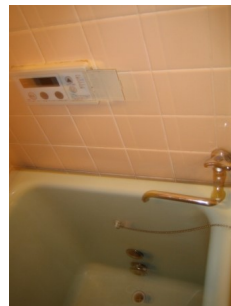

世田谷 駅徒歩**15**分

・K・

・定期借家2年!再契約可・

★浴室追炊き機能付き★

～・設備・仕様～

- エアコン
- イッツコム
- B7しツツ
- 浴室給湯
追炊き機能付き
- ガス2口
設置タイプキッチン
- 収納
- バス・トイレ別
- 洗濯機置場
- シューズBOX
- 自転車1台駐輪可

・インシム・ブルシム対応!

・2階! 西北向き!