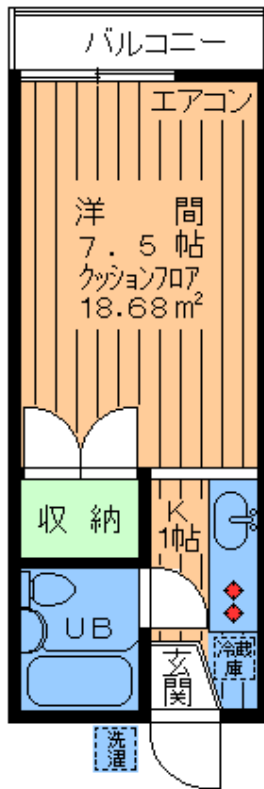

賃料 **60,000円**

雑費 **0円**

・賃貸アパート・

- ◆ ゆったり洋間7.5帖 ◆
- ◆ オールフローリング調CF ◆
- ◆ インターネット対応 ◆

東急田園都市線

駒沢大学 駅徒歩7分

- 駒沢公園・駒沢大学至近！閑静住宅街で住環境良好です！ -

～設備・仕様～

- エアコン
- オールフローリング調CF
- 給湯
- ガス2口設置タイプ
- フレッツ光
- 収納
- 専用バルコニー
- 3点ユニットバストイレ
- 洗濯機置場
- 駐輪場

専有
18.68㎡

1K

・2階！東向き！専用バルコニー！

- 所在地/世田谷区駒沢1丁目
- 構造/木造2階建2階部分
- 築年月/平成2年1月築
- 募集/単身者限定

礼金1ヶ月

敷金1ヶ月

※図面と現況が異なる場合は、現況優先とさせていただきます。