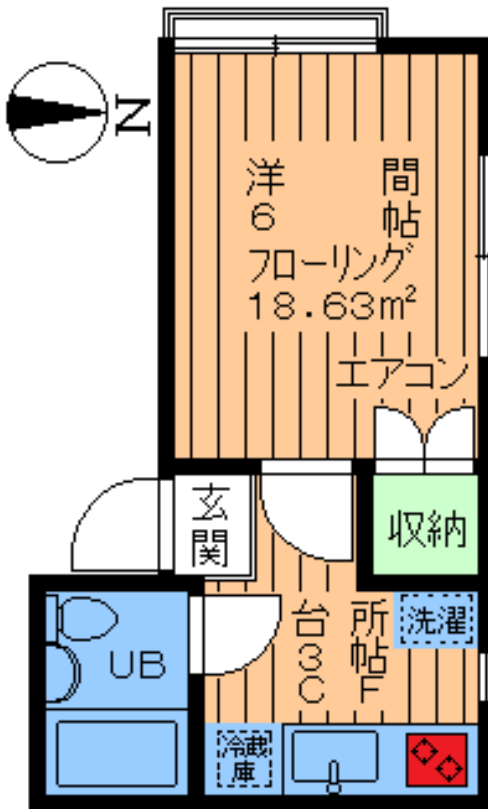

賃料 **60,000** 円

★2階!角部屋!日当良好!★
★インターネット対応です!★
★閑静住宅街!住環境良好★

小田急線

千歳船橋 駅徒歩 **4**分

雑費 **0** 円

・K・

・今回、全面改築済み!美室です!・

- ・所在地/世田谷区桜丘2丁目
- ・構造/木造2階建2階部分
- ・築年月/平成元年1月築
- ・改築/平成25年11月全面改築
- ・募集/単身者限定

・駅・コンビニ・スーパー・商店街まで生活便利!・

専有 **18.63m²**

- 設備・仕様 ■
- エアコン
 - フレッツ光
 - ガス2口
システムキッチン
 - 収納
 - オールフローリング
 - 3点ユニット
バストイレ
 - 洗濯機置場室内
 - 自転車1台可

礼金1ヶ月

敷金1ヶ月

※図面と現況が異なる場合は、現況優先とさせていただきます。※家財保険に加入して頂きます。

確認No. **R321**