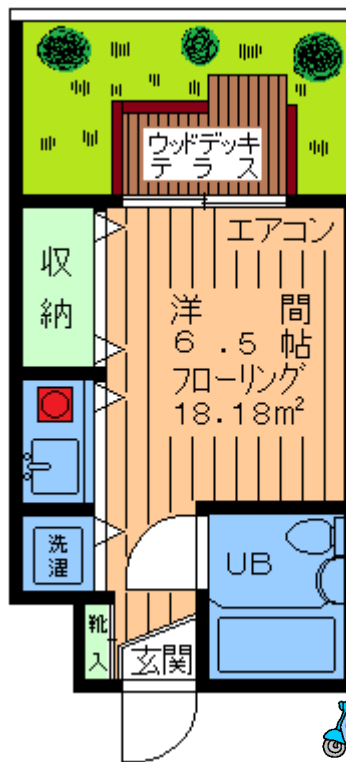

賃料 **56,000** 円

★安心の女性限定★

・賃貸アパート・

★礼金ゼロ!!★

東急田園都市線

桜新町 駅徒歩**15**分

雑費 **4,000** 円

★南向き!広~い専用ウッドデッキテラス★

東急世田谷線

世田谷 駅徒歩**5**分

★夜間オートロック★

★コンビニ・スーパー至近★

東急世田谷線

上町 駅徒歩**8**分

専有 **18.18**m²

・収納扉で洗濯機・流し台が丸見えになりません。

・原付バイク可

- ・所在地/世田谷区世田谷1丁目
- ・構造/木造2階建1階部分
- ・築年月/1992年1月築
- ・入居/即入居可
- ・募集/単身者(女性)限定

・IR・

- ～・設備・仕様・～
- 夜間オートロック
 - エアコン
 - 照明
 - つしツツ光
 - IHクッキングヒーター
 - オールフローリング
 - 収納
 - 全自動洗濯機付き
 - ミニ冷蔵庫
 - 3点ユニットバストイレ
 - シューズBOX
 - 自転車1台可