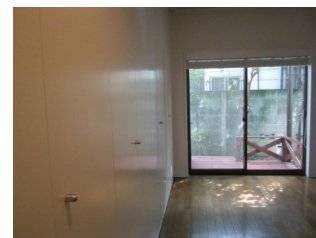

専有 **18.18**m²

★インターネット対応★

敷金**1ヶ月**

★閑静住宅街で住環境良好★

・原付バイク可

~・設備・仕様・~

- 夜間オートロック
- エアコン付き
- フッシュ光対応
- IHキッチンヒーター
- 全自動洗濯乾燥機
- ブラインド付
- 冷凍冷蔵庫付き
- オールフローリング
- 収納
- 3点ユニットバストイレ
- シューズBOX
- 専用ゴミ置場
- 自転車1台可

確認No. **W034**