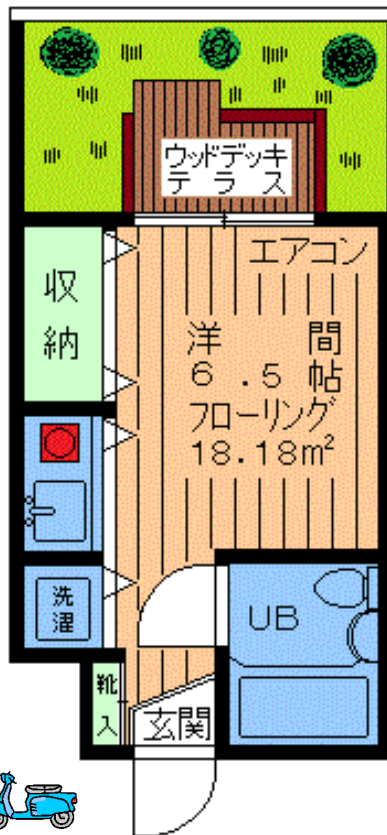

賃料 **54,000** 円

★夜間オートロック!女性限定★

・賃貸アパート・

雑費 **4,000** 円

★礼金ゼロ★

東急田園都市線

桜新町 駅徒歩**15**分

東急世田谷線

世田谷 駅徒歩**5**分

東急世田谷線

上町 駅徒歩**8**分

★南向き!広~い専用テラス!ウッドデッキ★

1R

・収納扉で洗濯機・流しがねんごまかた

★コンビニ・スーパー至近★

- 所在地/世田谷区世田谷1丁目
- 構造/木造2階建1階部分
- 築年月/1992年1月築
- 募集/単身者限定
- 入居/即入居可

専有 **18.18**m²

★インターネット対応★

敷金**1ヶ月**

★閑静住宅街で住環境良好★

・原付バイク可

~・設備・仕様・~

- 夜間オートロック
- エアコン付き
- フッシュ光対応
- IHキッチンヒーター
- 全自動洗濯乾燥機
- ブラインド付
- 冷凍冷蔵庫付き
- オールフローリング
- 収納
- 3点ユニットバストイレ
- シューズBOX
- 専用ゴミ置場
- 自転車1台可

確認No. **W034**