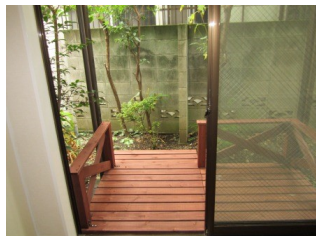

世田谷 駅徒歩**5**分

東急世田谷線

上町 駅徒歩**8**分

★南向き!広~い専用テラス!ウッドデッキ★

1R

・収納扉で洗濯機・流しがねんごまかた

★コンビニ・スーパー至近★

- 所在地/世田谷区世田谷1丁目
- 構造/木造2階建1階部分
- 築年月/1992年1月築
- 募集/単身者限定
- 入居/即入居可

専有 **18.18**m²

★インターネット対応★

敷金**1ヶ月**

★閑静住宅街で住環境良好★

・原付バイク可

~・設備・仕様・~

- 夜間オートロック
- エアコン付き
- フッシュ光対応
- IHキッチンヒーター
- 全自動洗濯乾燥機
- ブラインド付
- 冷凍冷蔵庫付き
- オールフローリング
- 収納
- 3点ユニットバストイレ
- シューズBOX
- 専用ゴミ置場
- 自転車1台可

確認No. **W034**