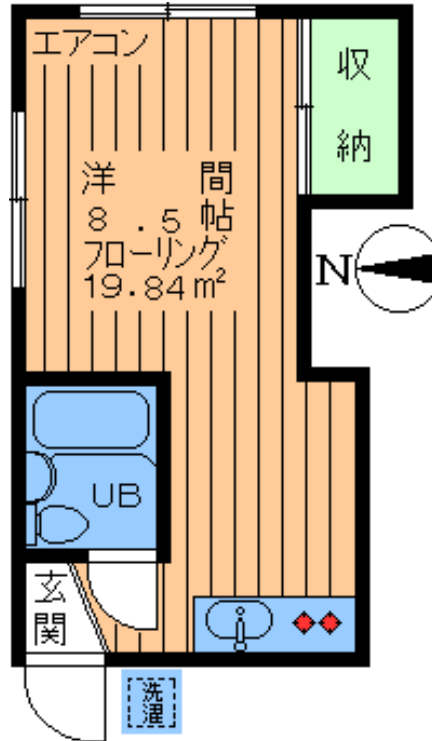

賃料 **53,000**円

雑費 **0**円

- ・所在地/世田谷区桜丘1丁目
- ・構造/木造2階建2階部分
- ・築年月/1980年1月築
- ・入居/3月下旬
- ・募集/単身者限定

原付バイク1台無料

★閑静住宅街★

★2階!角部屋!2面採光★

・東京農業大学至近!

・ゆったり洋間8.5帖!

小田急線

経堂駅徒歩**13**分

千歳船橋駅徒歩**14**分

東急世田谷線

上町駅徒歩**17**分

専有 **19.84㎡**

・IR・

～・設備・仕様～

- エアコン
- 7ツリツリ光
- オールフローリング
- ガス20設置タイプ
- 収納
- 3点ユニットバストイレ
- 洗濯機置場
- シューズBOX
- 駐輪スペース有

礼金1ヶ月 敷金1ヶ月

※図面と現況が異なる場合は、現況優先とさせていただきます。※家財保険に加入して頂きます。

確認No. **R117**

お問合せ・お申込

〒154-0016 東京都世田谷区弦巻5丁目16番11号

東京都知事(4)第76576号