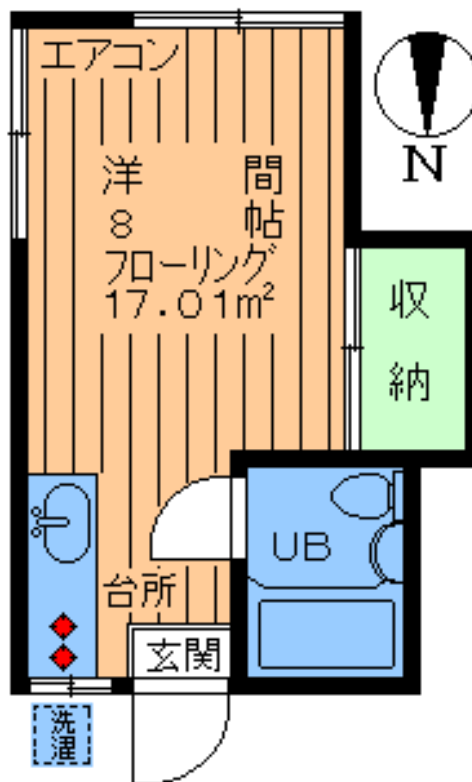

賃料 **55,000**円

雑費 **0**円

★東京農業大学・馬事公苑至近★

・賃貸アパート・

- ◆ ゆったり洋間 8.5帖 ◆
- ◆ インターネット対応 ◆
- ◆ 2階! 東南角部屋! 日当良好 ◆

専有
17.01㎡

・原付きバイク1台相談可!・

・近隣駐車場賃料2万8千円空きあります!・

・閑静住宅街で住環境良好です!・

小田急線
経堂駅 徒歩13分

小田急線
千歳船橋駅 徒歩14分

東急世田谷線
上町駅 徒歩17分

- ・所在地 / 世田谷区桜丘1丁目
- ・構造 / 木造2階建2階部分
- ・築年月 / 1990年1月築
- ・入居 / 即入居可
- ・募集 / 単身者限定

確認No. **V331**

・IR・

～・設備・仕様～

- エアコン
- フレッツ光ネクスト
- ガス2口設置タイプ
- 収納
- オールフローリング
- 3点ユニット
バストイレ
- 洗濯機置場
- 自転車1台駐輪可

礼金1ヶ月 敷金1ヶ月

※図面と現況が異なる場合は、現況優先とさせていただきます。

※家財保険に加入して頂きます。

お問合せ・お申込

〒154-0016 東京都世田谷区弦巻5丁目16番11号

Tel 03(3426)9101(代)

<http://asahijisyo.jp/>