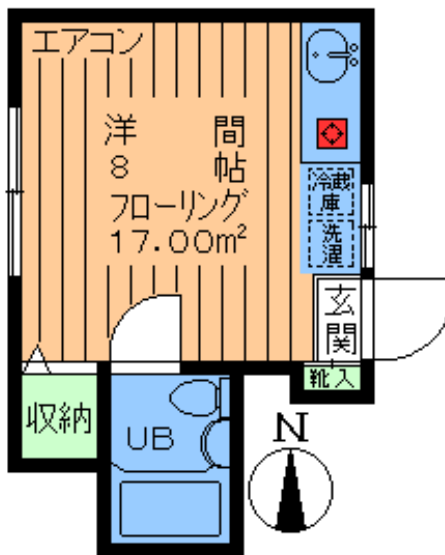

賃料 **48,000**円

雑費 **2,000**円

・1R・

専有
17.00m²

- ・所在地/世田谷区宮坂1丁目
- ・構造/木造モルタル造
2階1階部分
- ・築年月/平成9年7月築
- ・入居/2月下旬
- ・募集/単身者限定

★礼金ゼロ!!★

- ◆J:COM!インターネット対応◆
- ◆洗濯機置場室内◆
- ◆ガスシステムキッチン◆
- ◆閑静住宅街◆

・オールフローリングゆったの帖!・

経堂 駅徒歩13分

～・設備・仕様・～

- エアコン
- J:COM (CATV)
- ガスシステムキッチン
- 洗濯機置場室内
- オールフローリング
- 収納
- シューズBOX
- 3点ユニットバストイレ
- 自転車1台可

※図面と現況が異なる場合は、現況優先とさせていただきます。

※家財保険に加入して頂きます。

確認No. R332

お問合せ・お申込

〒154-0016 東京都世田谷区弦巻5丁目16番11号