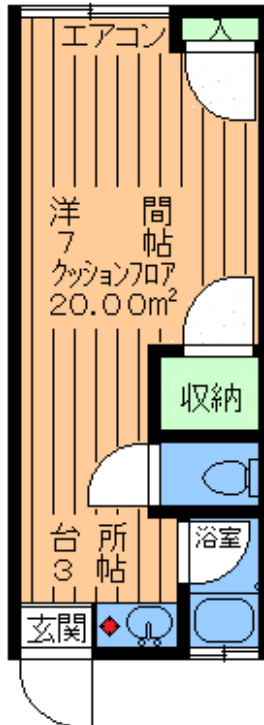

## 雑費 水道料料込み

1R

専有  
20.00㎡

★インターネット対応★

★原付バイク相談可★

- 所在地 / 世田谷区世田谷3丁目
- 構造 / 木造モルタル造  
2階建2階部分
- 築年月 / 1978年1月
- 募集 / 単身者限定

※契約時にハウスクリーニング代30,000円(税別)頂きます。

洗濯機使用料無料!

2階!南向き!日当良好!閑静住宅街に住環境良好!

★礼金:0!!

★敷金:0!!

★雑費:0!!

★水道料:賃料に含む!

★駅・スーパー・コンビニ至近★

バス・トイレ別!