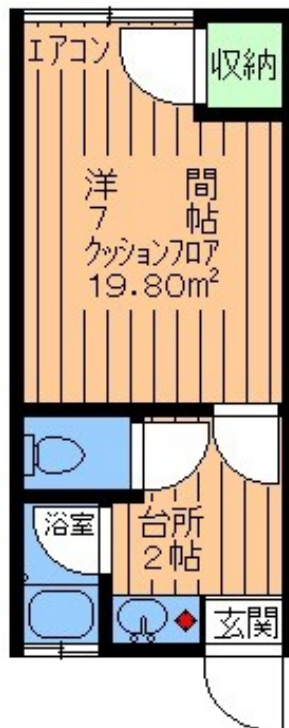

★インターネット対応★

- 所在地 / 世田谷区世田谷3丁目
- 構造 / 木造モルタル造2階建1階部分
- 築年月 / 1978年1月
- 入居 / 即入居可
- 募集 / 単身者限定

※契約時にハウスクリーニング代32,400円(税込)頂きます。

洗濯機使用料無料!

バス・トイレ別!

★礼金:0!!

★敷金:0!!

★雑費:0!!

★水道料:賃料に含む!

N

閑静住宅街で住環境良好!

・1K・