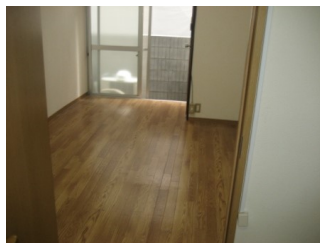

賃料50,000円

雑費 水道料料込み