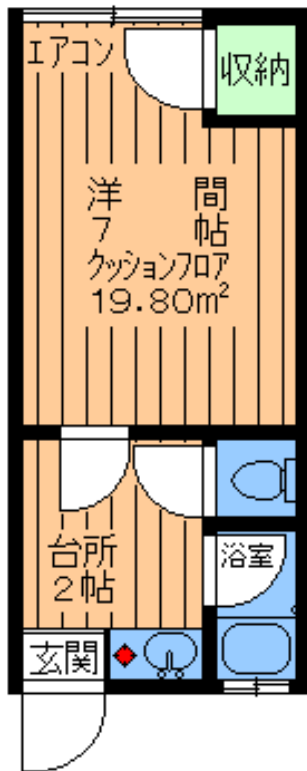

賃料 50,000円

雑費 (水道料金込み) 0円

★礼金ゼロ!!敷金ゼロ!!★

- ◆ バス・トイレ別 ◆
- ◆ 共同洗濯機2台有使用料無料 ◆
- ◆ 南向き!日当良好 ◆
- ◆ 駅・コンビニ・商店街至近 ◆

小田急線
豪徳寺 駅徒歩14分

東急世田谷線
上町 駅徒歩3分

東急世田谷線
世田谷 駅徒歩5分

専有
19.80㎡

・1K・

原付相談

- ・所在地 / 世田谷区世田谷3丁目
- ・構造 / 木造2階建1階部分
- ・築年月 / 1985年1月築
- ・募集 / 単身者限定

礼金0ヶ月 敷金0ヶ月

※ハウスクリーニング代として30,000円(税別)頂きます。

※図面と現況が異なる場合は、現況優先とさせていただきます。

※家財保険に加入して頂きます。

確認No. S270