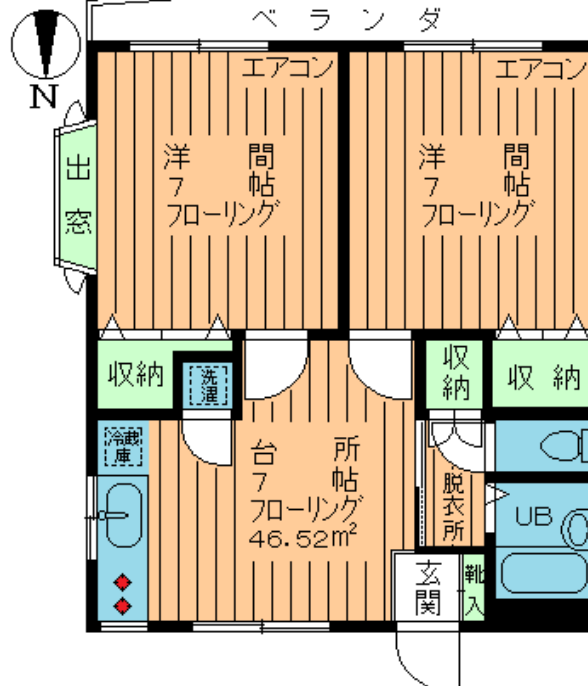

## 雑費 3,000円

専有  
46.52㎡

・2DK・

- ・所在地/世田谷区上北沢1丁目
- ・構造/木造モルタル造  
2階建1階部分
- ・築年月/1991年10月築
- ・募集/夫婦・子供可
- ・入居/即入居可

## 礼金1ヶ月 敷金1ヶ月

※図面と現況が異なる場合は、現況優先とさせていただきます。

- ◆カラーモニター付TVアフォン◆
- ◆エアコン2基・流し台◆
- ◆インターネット対応◆
- ◆バス・トイレ別!脱衣所◆
- ◆振分けタイプ◆
- ◆洗濯機置場室内◆

・南東角部屋!人気の出窓!各室洋間7帖・収納付き!閑静住宅街!