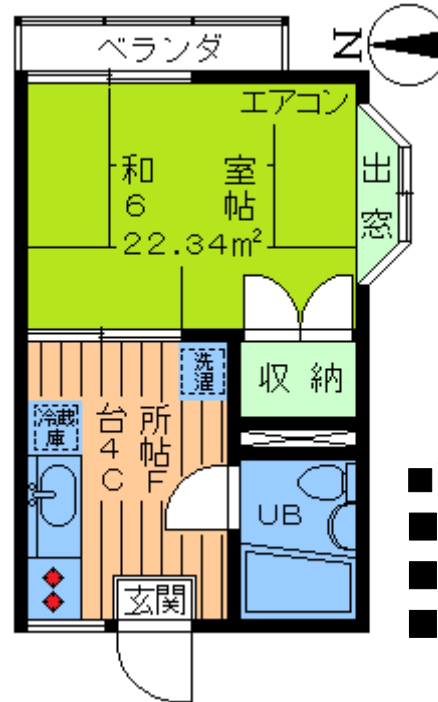

賃料 **53,000**円

雑費 **2,000**円

- ◆インターネット対応◆
- ◆ゆつたり22㎡◆
- ◆洗濯機置場室内◆
- ◆3駅利用可!閑静住宅街◆

・賃貸コーポ・

★2階!東南角部屋!日当良好★

・男性限定です・

専有
22.34㎡

・人気の出窓!2面採光!専用ベランダ!

～設備・仕様～

- エアコン
- 出窓
- フレッツ光ネクスト
- 和室
- 給湯
- ガス2口設置タイプ
- 収納
- 専ベランダ
- 3点ユニット
- バストイレ
- 洗濯機置場室内
- 駐輪場・自転車1台可

小田急線

経堂 駅徒歩 7分

豪徳寺 駅徒歩 9分

東急世田谷線

宮の坂 駅徒歩 6分

- 所在地/世田谷区宮坂1丁目
- 構造/軽量鉄骨造2階建2階部分
- 築年数/1988年1月
- 募集/単身者(男性)限定