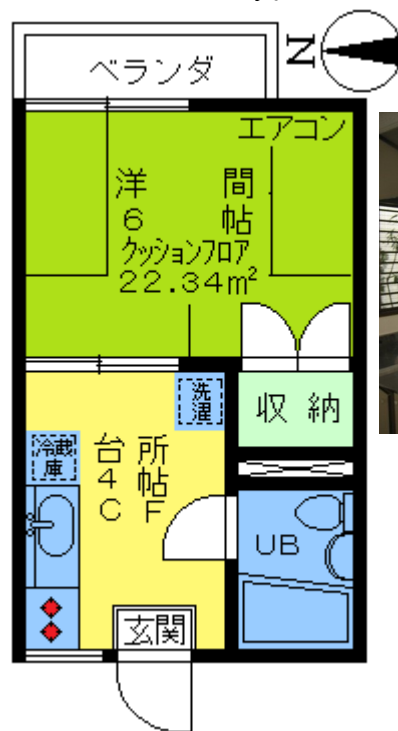

賃料 **51,000**円

雑費 **1,000**円

- ◆洋間フローリング調CF◆
- ◆フレッツ光ネクスト◆
- ◆ゆったり22m²◆
- ◆洗濯機置場室内◆

・賃貸コーポ・

小田急線

経堂 駅徒歩7分

豪徳寺 駅徒歩9分

東急世田谷線

宮の坂 駅徒歩6分

★インターネット対応★

- 男性限定!! -

・3駅利用の好立地!閑静住宅街!
・コンビニ・スーパー等生活便利!・

- ・所在地/世田谷区宮坂1丁目
- ・構造/軽量鉄骨造2階建2階部分
- ・築年数/昭和63年1月
- ・入居/即入居可
- ・募集/男性・単身者限定

専有
22.34m²

～設備・仕様～

- エアコン
- 給湯
- フレッツ光ネクスト
- ガス2口設置タイプ
- 収納
- 専用テラス
- 3点ユニットバストイレ
- 洗濯機置場室内
- 自転車1台可