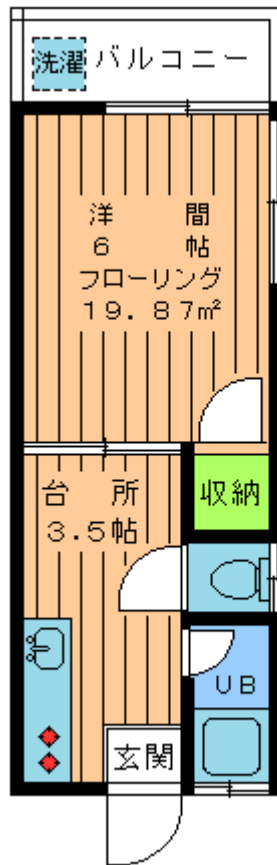

賃料 **56,000円**

雑費 **0円** ・1K・

- ・所在地/世田谷区砧1丁目
- ・構造/木造2階建1階部分
- ・築年月/1986年12月築
- ・入居/3月下旬
- ・募集/男子大学生限定

礼金1ヶ月

敷金1ヶ月

※図面と現況が異なる場合は、現況優先とさせていただきます。

※家財保険に加入して頂きます。

- ◆バス・トイレ別◆
- ◆2階角部屋!日当良好◆
- ◆オールフローリング◆
- ◆閑静住宅街!2駅利用可◆

・ガス台・照明設備付き!

・学生限定物件です!

小田急線

祖師谷大蔵 駅徒歩12分

小田急線

千歳船橋 駅徒歩16分

専有
19.87㎡

～・設備～