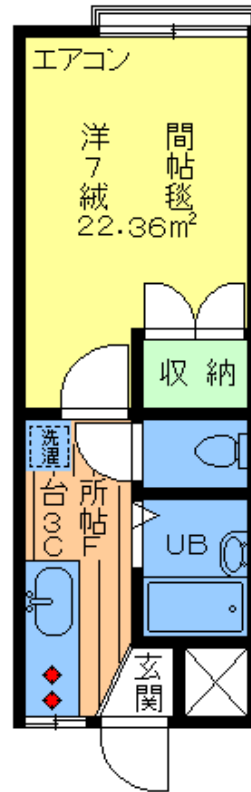

賃料 **63,000**円

雑費 **2,000**円

★安心の女性限定★

- ◆ 原付バイク1台相談可 ◆
- ◆ ゆったり洋間7帖 ◆
- ◆ 洗濯機置場室内 ◆
- ◆ J:COM!インターネット対応 ◆

- 使い易いバス・トイレ別! ! -

小田急線  
千歳船橋駅徒歩**6**分

・1K・

～・設備・仕様～

- エアコン
- J:COM
- インターフォン
- ガス2口設置タイプ
- 収納
- 洗濯機置場室内
- バス・トイレ別

・スーパー・公園至近! 閑静住宅街!

・2階!南向き! 日当良好です!

専有  
22.36㎡

- ・所在地/世田谷区桜丘5丁目
- ・構造/木造2階建2階部分
- ・築年月/1989年3月築
- ・入居/3月上旬
- ・募集/単身者(女性)限定

礼金1ヶ月 敷金1ヶ月

※図面と現況が異なる場合は、現況優先とさせていただきます。