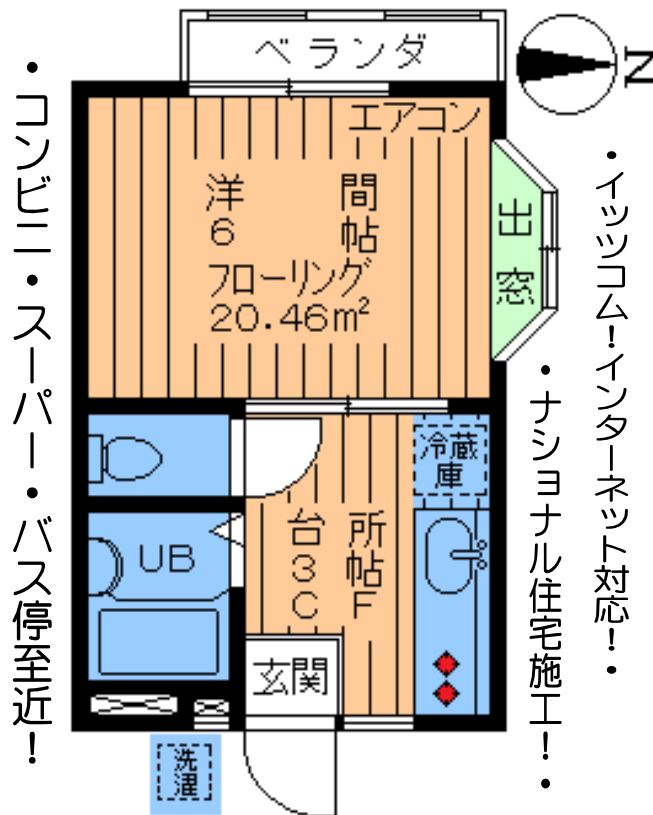

賃料 **65,000**円

雑費 **1,000**円

- ◆ ゆったり20㎡ ◆
- ◆ 2駅利用の好立地 ◆
- ◆ 洋間フローリング ◆
- ◆ 閑静住宅街 ◆

- ・所在地/世田谷区上馬2丁目
- ・構造/鉄骨造2階建2階部分
- ・築年月/1991年3月築
- ・募集/単身者限定

東急田園都市線

三軒茶屋駅徒歩**10**分

東急田園都市線

駒沢大学駅徒歩**8**分

★2階!角部屋!日当良好!人気の出窓!★

- 使い易いバス・トイレ別! -

・1K・

専有  
20.46㎡

～設備・仕様～

- エアコン
- イッツコム(CATV)
- フレッツ光
- 洋間フローリング
- 出窓
- ガス2口設置タイプ
- インターフォン
- 専用ベランダ
- 洗濯機置場
- バス・トイレ別
- 外観タイル貼り

礼金1ヶ月 敷金1ヶ月

※図面と現況が異なる場合は、現況優先とさせていただきます。