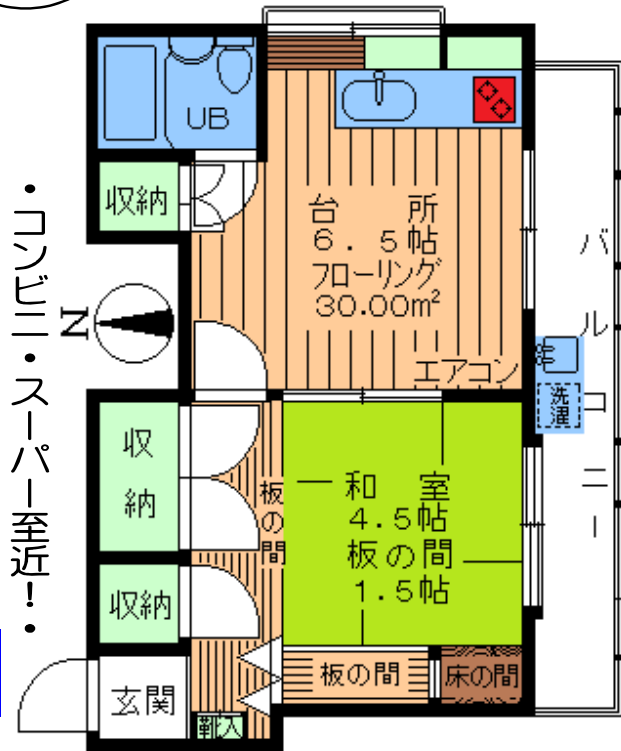

賃料 **75,000** 円

雑費 **0** 円

専有
30.00m²

・DK・

・コンビニ・スーパー至近!

・インターネット対応!

★2階!東南角室!日当良好★

- ◆ガス2口システムキッチン◆
- ◆バイク1台相談可◆
- ◆たっぷり収納◆
- ◆床の間・雪見障子付き◆

- 夫婦・2名入居可! -

・賃貸アパート・

東急田園都市線

桜新町 駅徒歩12分

東急世田谷線

世田谷 駅徒歩10分

東急田園都市線

駒沢大学 駅徒歩16分

- ◆所在地/世田谷区弦巻1丁目
- ◆構造/木造2階建2階部分
- ◆築年月/1993年3月
- ◆入居/即入居可
- ◆募集/夫婦・2名入居可

礼金0ヶ月 敷金1ヶ月

★閑静住宅街で住環境良好★

※図面と現況が異なる場合は、現況優先とさせていただきます。※家財保険に加入して頂きます。

～設備・仕様～

- エアコン
- ガス2口システムキッチン
- ミニ冷蔵庫(残置)
- 収納
- 3つしつ
- 洗濯機置場
- 3点ユニットバス
- 専用バルコニー
- 屋根付き駐輪場
- 専用ゴミBOX