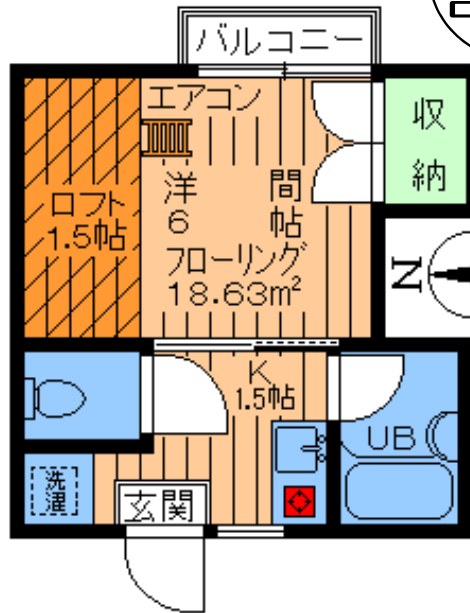

賃料 **70,000**円

雑費 **0**円

・コンビニ・スーパー至近！

★人気のロフト付★

- ◆ガスシステムキッチン◆
- ◆オールフローリング◆
- ◆洗濯機置場室内◆
- ◆2階！角部屋！◆
- バス・トイレ別！ -

専有
18.63㎡
+
ロフト

東急田園都市線

桜新町 駅徒歩**12**分

東急世田谷線

世田谷 駅徒歩**10**分

東急田園都市線

駒沢大学 駅徒歩**16**分

・ 1K +
・ ロフト付き!!

- ～設備～
- エアコン
 - ガスシステムキッチン
 - ミニ冷蔵庫(残置)
 - 収納
 - 3つしツ
 - 洗濯機置場室内
 - バス・トイレ別
 - 専用バルコニー
 - 屋根付き駐輪場
 - 専用ゴミBOX

- ・所在地/世田谷区弦巻1丁目
- ・構造/木造2階建2階部分
- ・築年月/1993年3月
- ・入居/即入居可
- ・募集/単身者限定