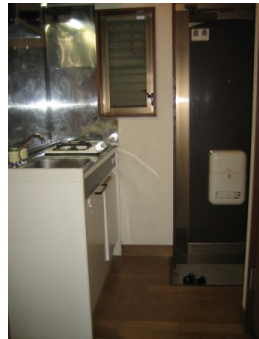

賃料 **70,000**円

雑費 **0**円

・コンビニ・スーパー至近！

★人気のロフト付★

- ◆ガスシステムキッチン◆
- ◆オールフローリング◆
- ◆洗濯機置場室内◆
- ◆2階！角部屋！◆
- バス・トイレ別！ -

専有
18.63㎡
+
ロフト

東急田園都市線

桜新町 駅徒歩**12**分

東急世田谷線

世田谷 駅徒歩**10**分

東急田園都市線

駒沢大学 駅徒歩**16**分

・ 1K +
・ ロフト付き!!

- ～設備～
- エアコン
 - ガスシステムキッチン
 - ミニ冷蔵庫(残置)
 - 収納
 - 3つしツ
 - 洗濯機置場室内
 - バス・トイレ別
 - 専用バルコニー
 - 屋根付き駐輪場
 - 専用ゴミBOX

- ・所在地/世田谷区弦巻1丁目
- ・構造/木造2階建2階部分
- ・築年月/1993年3月
- ・入居/即入居可
- ・募集/単身者限定