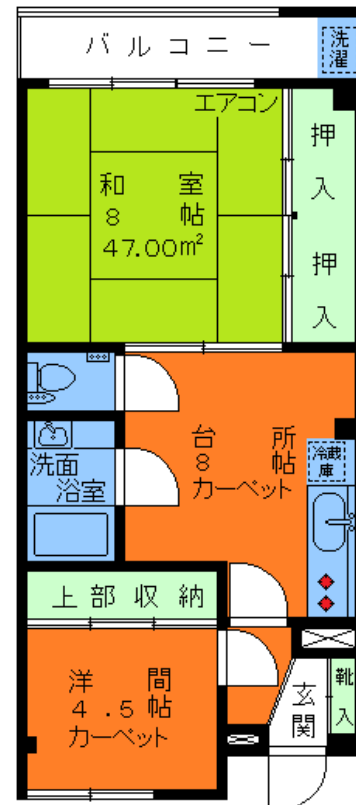

- ・所在地/世田谷区宮坂1丁目
- ・構造/SRC造地下1階付3階建2階部分
- ・築年月/昭和50年3月築
- ・外装/平成29年7月
- ・募集/夫婦・子供可
- ・入居/即入居可

礼金1ヶ月 敷金1ヶ月

※図面と現況が異なる場合は、現況優先とさせていただきます。

※家財保険に加入して頂きます。

小田急線

経堂駅徒歩10分

豪徳寺駅徒歩12分

・賃貸マンション・

東急世田谷線

宮の坂駅徒歩3分

山下駅徒歩10分

2階!南向き!日当良好!閑静住宅街!

専有 47.00m² ・2DK・

N・インターネット対応マンション・

- ～・設備・仕様～
- 新規エアコン
 - ウォシュレットトイレ
 - J:COM
 - フレッツ光ネクスト
 - ガス2口設置タイプ
 - 振分けタイプ
 - 各室収納
 - 洗面台
 - 洗濯機置場
 - バス・トイレ別
 - シューズBOX
 - 専用バルコニー
 - 自転車駐輪可