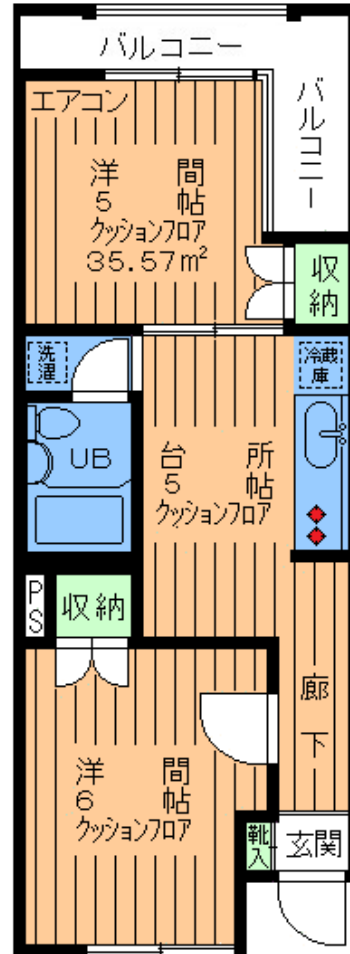

賃料 **100,000**円

管理費 **5,000**円

・2DK・

専有
35.57㎡

東急世田谷線

上町 駅徒歩 **2**分

世田谷 駅徒歩 **8**分

宮の坂 駅徒歩 **7**分

小田急線

豪徳寺 駅徒歩 **15**分

敷金1ヶ月

※図面と現況が異なる場合は、現況優先とさせていただきます。

★礼金ゼロ!!★

- インターネット対応マンション! -

・駅・コンビニ・スーパー至近で生活便利です!
・最上階3階!南向き!日当良好!

・賃貸マンション・

- 所在地/世田谷区世田谷2丁目
- 構造/鉄筋コンクリート造
3階建3階部分
- 築年月/1986年3月築
- 募集/夫婦・子供、友人同士可

- ◆新規エアコン!南面2面バルコニー◆
- ◆振分け!洗濯機置場室内◆
- ◆オールフローリング調CF◆

- ～・設備・仕様～
- 新規エアコン
 - フレッツ光ネクスト
 - ガス2口設置タイプ
 - オール
フローリング調CF
 - 2面採光
 - 3点ユニット
バストイレ
 - 各室収納
 - 洗濯機置場室内
 - 自転車駐輪可