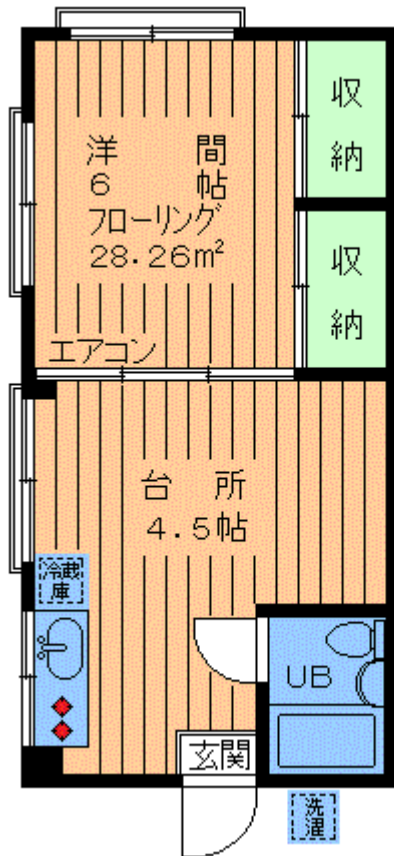

賃料 **60,000円**

管理費 **2,000円** ・1K・

- ・所在地/世田谷区上馬5丁目
- ・構造/鉄骨造3階建3階部分
- ・築年月/1984年4月築
- ・入居/3月下旬
- ・募集/単身者限定

礼金1ヶ月 敷金1ヶ月

※図面と現況が異なる場合は、現況優先とさせていただきます。

・最上階! 3階! 角部屋! 日当良好! ・

- ◆インターネット対応◆
- ◆オールフローリング◆
- ◆角部屋! 2面採光◆

・コンビニ・スーパー・公園至近! ・

・2駅利用の好立地! ・

田園都市線

駒沢大学 駅徒歩**14分**

東急世田谷線

松陰神社前 駅徒歩**6分**

専有
28.26m²

- ～・設備・仕様～
- エアコン
 - フリップ光ネクスト
 - ガス20設置タイプ
 - 収納
 - オールフローリング
 - 洗濯機置場
 - 3点UBバストイレ
 - 屋根付き駐輪場