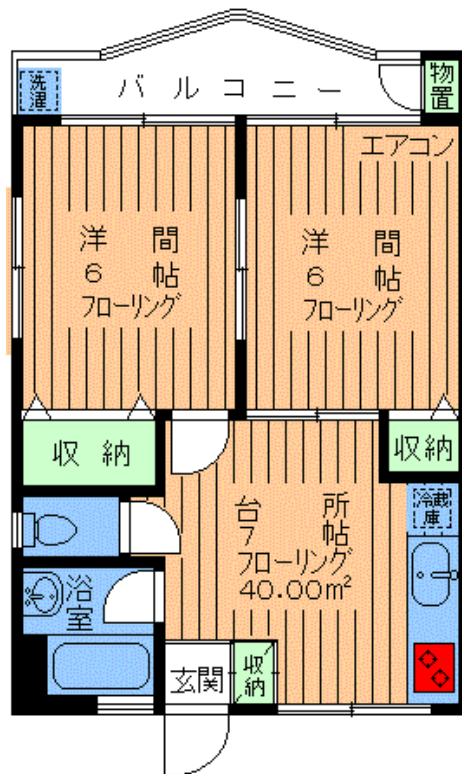

賃料 **110,000**円

管理費 **2,000**円

東急田園都市線

桜新町 駅徒歩**11**分

東急世田谷線

上町 駅徒歩**7**分

- 所在地/世田谷区弦巻4丁目
- 構造/鉄筋コンクリート造  
4階建4階部分
- 築年数/1977年3月
- 募集/夫婦・子供可

礼金1ヶ月 敷金1ヶ月

※図面と現況が異なる場合は、現況優先とさせていただきます。

- ◆追炊き機能付きオートバス◆
- ◆インターネット対応マンション◆
- ◆振分けタイプ◆
- ◆ガス2口システムキッチン◆

・賃貸マンション・

★専用駐車場2.7万円(税別)!バイク1台無料★

専有  
40.00m<sup>2</sup>

・2DK・

- ～・設備・仕様～
- エアコン
  - 追炊き機能付きオートバス
  - つしツツTV
  - BSデジタル
  - 洋間・台所フローリング
  - ガス2口システムキッチン
  - 各室収納
  - 専用物置
  - 専用バルコニー
  - バス・トイレ別
  - 洗面台
  - 洗濯機置場
  - シューズBOX
  - 屋根付き駐輪場