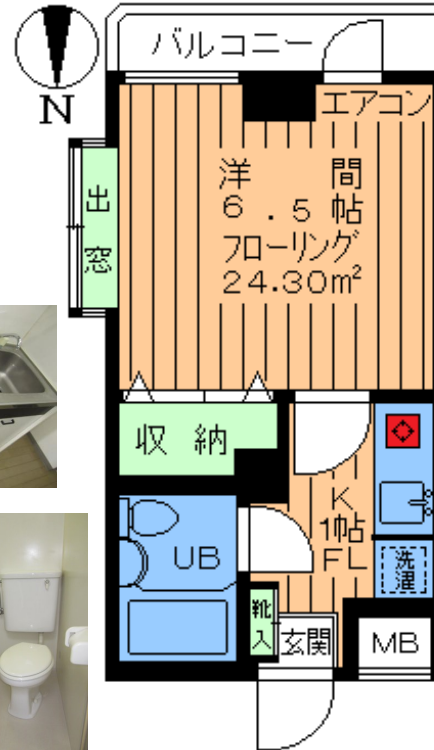

賃料 **67,000**円

管理費 **2,000**円

専有  
24.30㎡

★礼金ゼロ!!★

- ◆ガスシステムキッチン◆
- ◆洗濯機置場室内◆
- ◆ゆつたり24㎡◆
- ◆2面採光!人気の出窓◆

・新規エアコン・クロス!美室です!・

・賃貸マンション・

東急世田谷線

- 所在地/世田谷区世田谷3丁目
- 構造/RC造4階建4階部分
- 築年月/平成9年5月築
- 入居/即入居可
- 募集/単身者限定

・最上階4階!南面専用バルコニー!日当良好!

・駅・スーパー!銀行至近!生活便利!

- ～・設備・仕様～
- 新規エアコン
  - 新規クロス
  - オールフローリング
  - ガスシステムキッチン
  - インターフォン
  - 収納クローク
  - 専用バルコニー
  - 洗濯機置場室内
  - 出窓
  - シューズBOX
  - 3点ユニットバストイレ
  - 外観タイル貼り