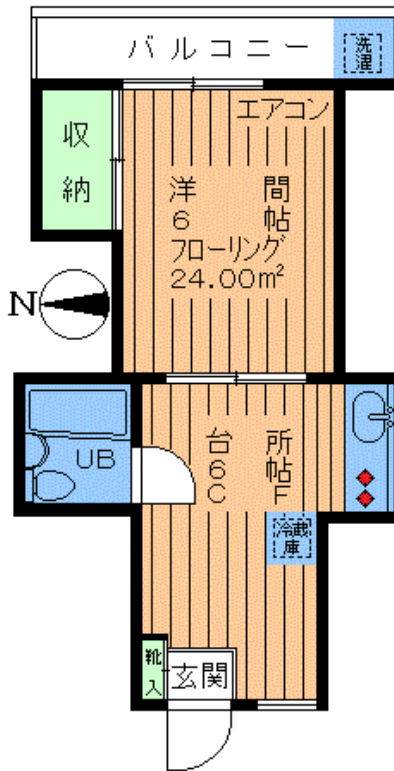

賃料 **70,000**円

管理費 **0**円

・IDK・  
★閑静住宅街★

- 所在地/世田谷区世田谷3丁目
- 構造RC造3階建1階部分
- 築年月/S62年1月
- 入居/即入居可
- 募集/2名入居相談可

礼金0ヶ月 敷金1ヶ月

- ★礼金ゼロ!!★
- ★ゆったり24㎡!!★
- ★インターネット対応★
- ★3駅利用の好立地★

・外観タイル貼り!

・駅・コンビニ・スーパー至近!

専有  
24.00㎡

・賃貸マンション・

小田急線

豪徳寺 駅徒歩18分

東急世田谷線

世田谷 駅徒歩2分

東急世田谷線

上町 駅徒歩5分

～・設備・仕様・～

- エアコン
- フイット光
- ガス2口設置タイプ
- 収納
- 洋間70-リング
- 専用バルコニー
- 洗濯機置場
- 3点UBバストイ
- フローリング
- シューズBOX
- 外観タイル貼り
- 自転車1台駐輪可

確認No. R030

※図面と現況が異なる場合は、現況優先とさせていただきます。※家財保険に加入して頂きます。

お問合せ・お申込

〒154-0016 東京都世田谷区弦巻5丁目16番11号