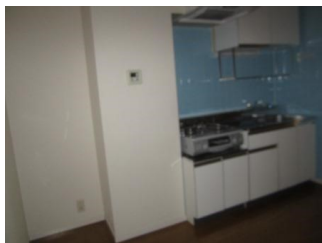

賃料 70,000 円

管理費 0 円

★嬉しい礼金ゼロ!!★

・賃貸マンション・

・IDK・

- ★駅至近!3駅利用の好立地★
- ★広~い27㎡!台所で食事可★
- ★インターネット対応マンション★

・たっぷり収納!・

東急田園都市線

世田谷 駅徒歩 2分

上町 駅徒歩 4分

小田急線

豪徳寺 駅徒歩 18分

～・設備・仕様・～

- エアコン
- ガス2口設置タイプ
- グリル付きガス台
- 照明
- 洋間フローリング
- フレッツ光ネクスト
- 洗濯機置場有
- 専用バルコニー
- 3点ユニットバストイレ
- 壁面収納
- シューズBOX
- 自転車1台駐輪可
- 外観タイル貼り

専有 27.27㎡

礼金0ヶ月 敷金1ヶ月