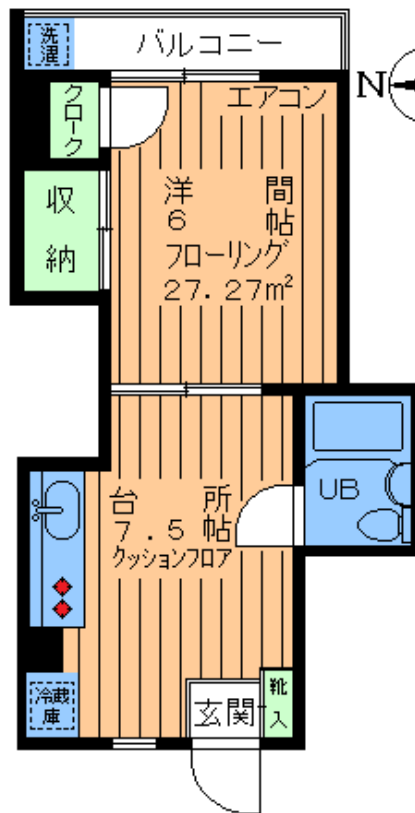

賃料 70,000 円

管理費 0 円

★嬉しい礼金ゼロ!!★

・賃貸マンション・

・IDK・

- ★駅至近!3駅利用の好立地★
- ★広~い27㎡!台所で食事可★
- ★インターネット対応マンション★

・たっぷり収納!・

東急田園都市線

世田谷 駅徒歩 2分

上町 駅徒歩 4分

小田急線

豪徳寺 駅徒歩 18分

～・設備・仕様・～

- エアコン
- ガス2口設置タイプ
- グリル付きガス台
- 照明
- 洋間フローリング
- フレッツ光ネクスト
- 洗濯機置場有
- 専用バルコニー
- 3点ユニットバストイレ
- 壁面収納
- シューズBOX
- 自転車1台駐輪可
- 外観タイル貼り

専有 27.27㎡

礼金0ヶ月 敷金1ヶ月