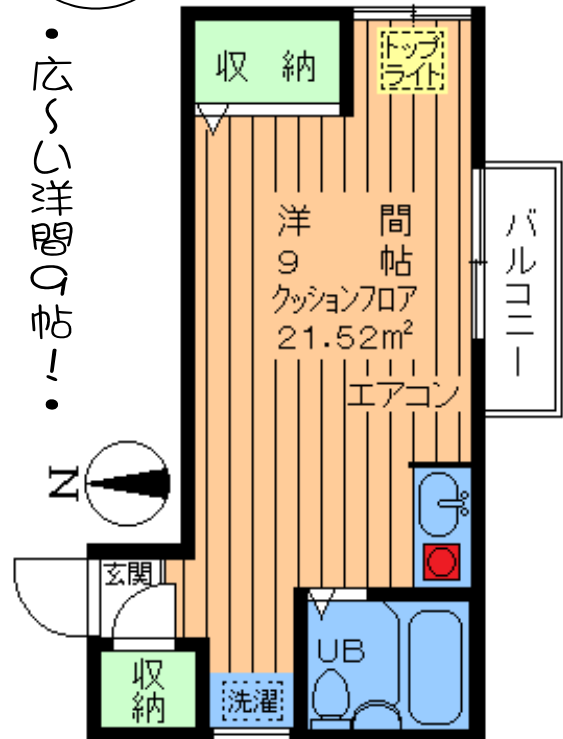

桜 新 町 駅 徒歩**10**分

・ソファ・スリッパ・スポーツシューズ・巾着・洗面用品・

・2階！東南角部屋！日当たり良好！

専有 **21.52**m²

・1R・

- 所在地/世田谷区弦巻5丁目
- 構造/鉄骨造3階建
地下1階付2階部分
- 築年月/1995年4月築
- 募集/単身者(女性)限定
- 入居/即入居可

- ～・設備・仕様～
- ◆エアコン
 - ◆TVモニター付
インターフォン
 - ◆新規IH
クッキングヒーター
 - ◆収納
 - ◆トプライト
 - ◆専用バルコニー
 - ◆洗濯機置場室内
 - ◆オール
フローリング調CF