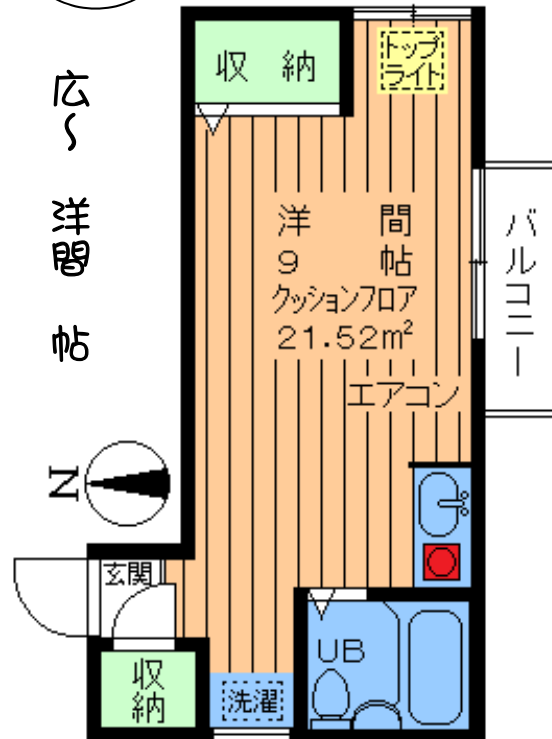

桜 新 町 駅 徒歩 **10** 分

専有  
21.52㎡

・1R・

- 所在地/世田谷区弦巻5丁目
- 構造/鉄骨造3階建  
地下1階付2階部分
- 築年月/1995年4月築
- 募集/単身者(女性)限定
- 入居/即入居可

～・設備・仕様～

- ◆エアコン
- ◆TVモニター付  
インターフォン
- ◆新規IH  
クッキングヒーター
- ◆収納
- ◆トップライト
- ◆専用バルコニー
- ◆洗濯機置場室内
- ◆オール  
フローリング調CF

階  
広  
洋  
間  
帖  
21.52㎡

公園至近  
閑静住宅街  
階高

礼金1ヶ月 敷金1ヶ月

※図面と現況が異なる場合は、現況優先とさせていただきます。

※家財保険に加入して頂きます。

確認No. **S008**

お問合せ・お申込

〒154-0016 東京都世田谷区弦巻5丁目16番11号