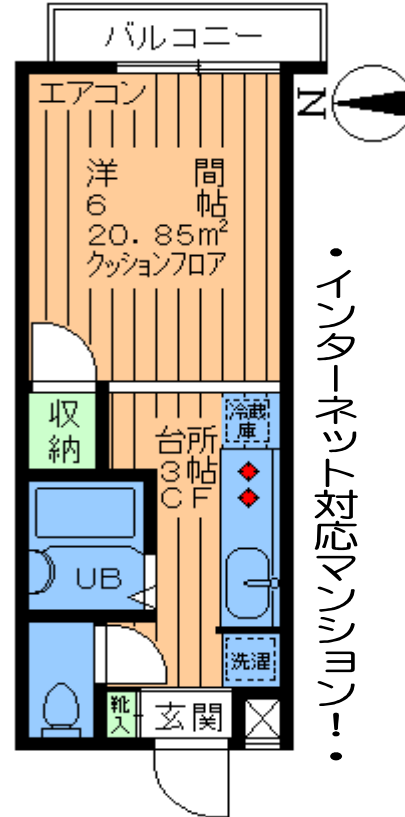

賃料 **65,000円**

管理費 **0円**

◆バス・トイレ別◆

◆洗濯機置場室内◆

◆駐車場2.8万円◆

◆バイク1台無料◆

・I K・ **ヘーベルハウス施工!**

小田急小田原線  
経 堂 駅徒歩**13**分

東急世田谷線  
上 町 駅徒歩**10**分

・インターネット対応マンション!

専有 **20.85m²**

～・設備・仕様～

- バス・トイレ別
- 洗濯機置場室内
- エアコン
- BSアンテナ
- フレッツ光
- ガス2口設置タイプ
- オールフローリング調CF
- 収納・シューズBOX
- 駐輪場

礼金1ヶ月 敷金1ヶ月

※図面と現況が異なる場合は、現況優先とさせていただきます。

※家財保険に加入して頂きます。