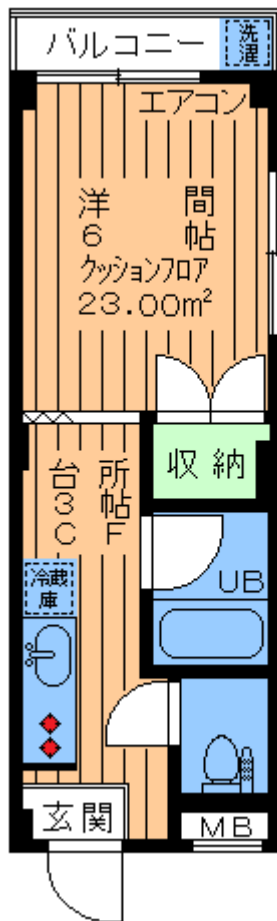

賃料 **62,000**円

管理費 **0**円

★バス・トイレ別!!★

★安心の女性限定★

・賃貸マンション・

東急田園都市線

桜新町 駅徒歩**10**分

用賀 駅徒歩**16**分

世田谷線

上町 駅徒歩**17**分

- 所在地/世田谷区弦巻5丁目
- 構造/鉄骨造3階建
2階部分
- 築年月/1986年11月築
- 入居/即入居可
- 募集/単身者(女性)限定

・2階!南西角部屋!2面採光!日当良好!閑静住宅街!

専有
23.00m²

・おたのしみポイント・

～・設備・仕様・～

- エアコン
- 光ファイバー対応
- オールフローリング調CF
- ガス2口設置タイプ
- 南面専用バルコニー
- 収納
- バス・トイレ別
- ウォシュレットトイレ
- 洗濯機置場有り
- 2面採光
- 専用駐輪場
- 原付バイク相談可