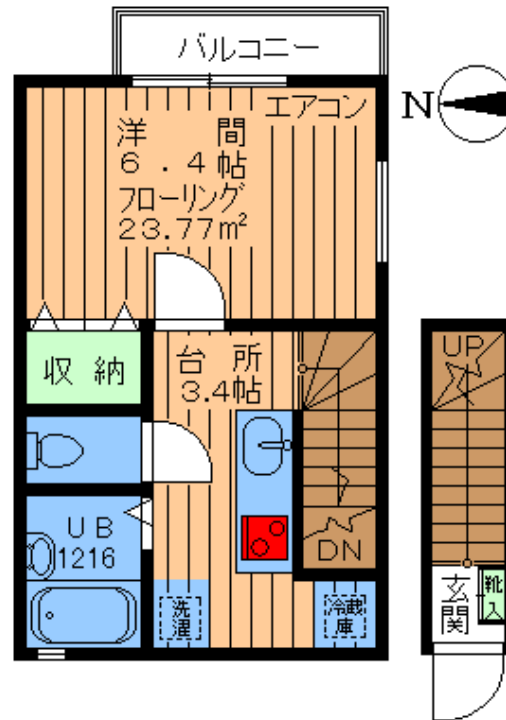

賃料 **70,000**円

管理費 **2,000**円

★大学生限定賃貸マンション★

小田急小田原線

経堂駅徒歩**15**分

東急世田谷線

上町駅徒歩**12**分

- ・所在地/世田谷区桜3丁目
- ・構造/鉄骨造2階建
- ・施工/パナホーム
- ・竣工/平成18年2月築
- ・入居日/3月下旬

～<設備・仕様>～

- ◆TVモニター付インターホン
- ◆イツコム(CATV)対応
- ◆全室照明・エアコン付き
- ◆バス・トイレ別
- ◆IHシステムキッチン(2口)
- ◆バス・キッチン給湯
- ◆室内洗濯機置場
- ◆室内物干し
- ◆オールデザインフロア
- ◆専用バルコニー
- ◆屋根付き駐輪場

- 使い易いバス・トイレ別! -

・コンビニ・スーパー・東京農大至近! 閑静住宅街!

・2階! 東南角部屋! 専用内階段で戸建て感覚です!