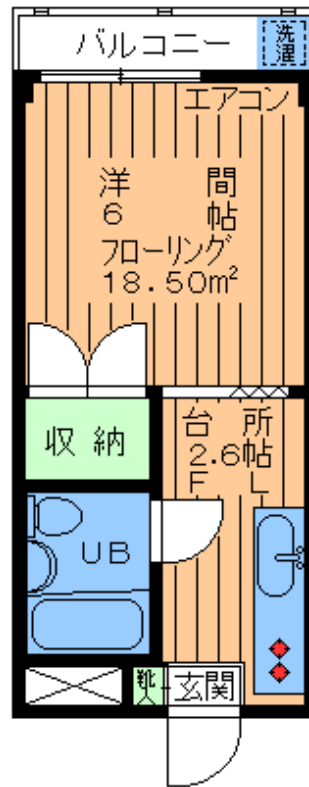

東急世田谷線

世田谷 駅徒歩**12**分

- ・所在地/世田谷区弦巻2丁目
- ・構造/重量鉄骨ALC造3階建2階部分
- ・築年月/1983年10月築
- ・入居/即入居可
- ・募集/単身者限定

礼金0ヶ月

敷金1ヶ月

※図面と現況が異なる場合は、現況優先とさせていただきます。

※家財保険に加入して頂きます。

・コンビニ・スーパー近所！

・インターネット対応マンション！

専有
18.50m²

～・設備・仕様～

- エアコン
- ガス2口設置タイプ
- 収納
- Bフレッツ
- BSアンテナ
- 専用バルコニー
- 洗濯機置場
- 3点ユニットバストイレ
- シューズBOX
- 専用ゴミ置場

確認No. **V166**

お問合せ・お申込

東京都知事(4)第76576号

あさひ地所株式会社