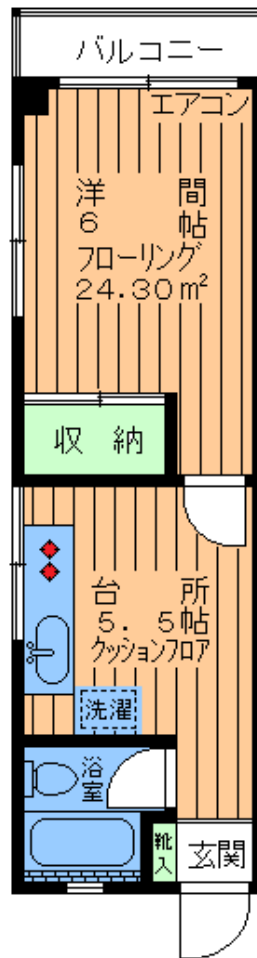

賃料 59,000円

~*原付バイク料金無料*~

・賃貸マンション・

管理費 0円

★インターネット対応★

小田急小田原線
千歳船橋 駅徒歩 **9** 分

★閑静住宅街で住環境良好★

- 所在地 / 世田谷区桜丘4丁目
- 構造 / 重量鉄骨造3階建2階部分
- 築年月 / S51年1月築
- 募集 / 単身者限定

★2階! 東南角部屋! 日当良好★

礼金1ヶ月 敷金1ヶ月

※図面と現況が異なる場合は、現況優先とさせていただきます。

※家財保険に加入して頂きます。

・今回、新規フローリング!!

・1DK・

専有
24.30m²

- ~・設備・仕様・~
- エアコン
 - 新規フローリング
 - ガス2口設置タイプ
 - 収納
 - つしツツ光
 - 専用バルコニー
 - 洗濯機置場室内
 - 3点ユニットバストイレ
 - 自転車駐輪可