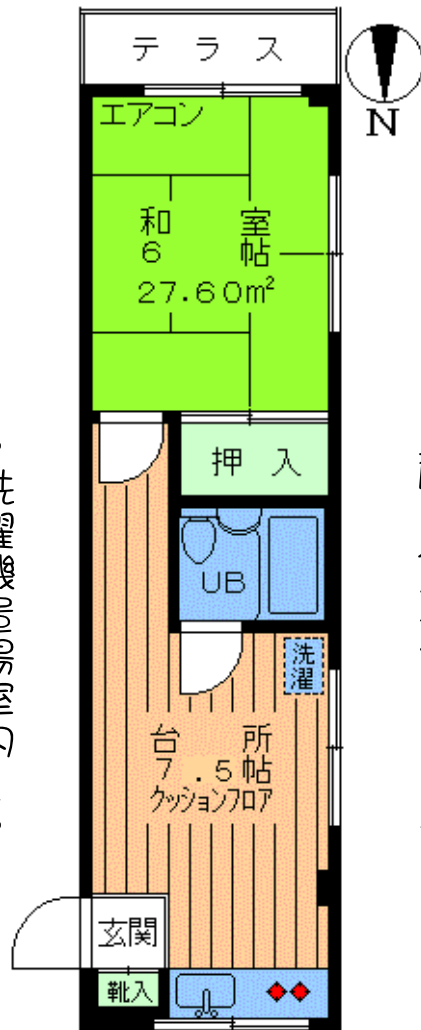

賃料 **63,000円**

管理費 **0円**

★インターネット対応★

小田急小田原線

千歳船橋 駅徒歩 **9分**

★閑静住宅街で住環境良好★

・IDK・

- ・所在地 / 世田谷区桜丘4丁目
- ・構造 / 重量鉄骨造3階建1階部分
- ・築年月 / 1976年1月築
- ・入居 / 即入居可
- ・募集 / 単身者限定

★南西角部屋! 日当良好★

礼金1ヶ月 敷金1ヶ月

※図面と現況が異なる場合は、現況優先とさせていただきます。

※家財保険に加入して頂きます。

~*原付バイク料金無料*~

専有
27.60m²

・30所で食事ができます!・

・洗濯機置場室内!・