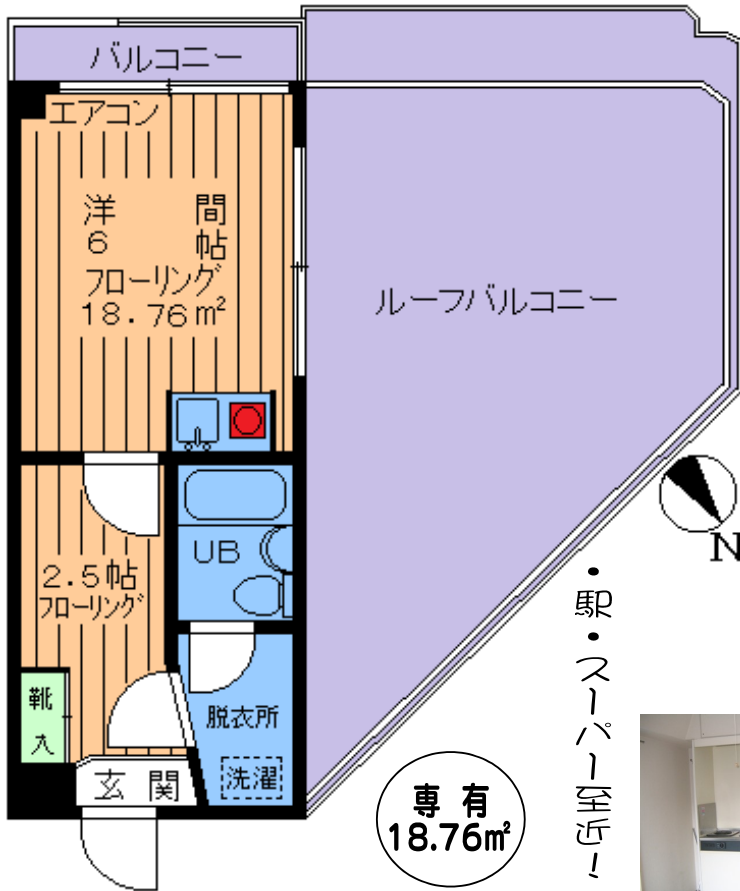

賃料 **67,000**円

管理費 **3,000**円

★広～いルーフバルコニー★

- ◆洗濯機置場室内!脱衣所!◆
- ◆IHクッキングヒーター◆
- ◆3階!南西角部屋!日当良好◆

★礼金0ヶ月!!★

・賃貸マンション・

東急世田谷線

上町 駅徒歩**3**分

小田急線

豪徳寺 駅徒歩**17**分

- 所在地/世田谷区世田谷2丁目
- 構造/鉄筋コンクリート造  
4階3階部分
- 築年月/1990年1月築
- 全面改築/2012年2月
- 募集/単身者限定

・インターネット対応マンション!

・西面バルコニー!

・駅・スーパー至近!

～・設備・仕様～

- エアコン
- 光ファイバー
- BSアンテナ
- IHクッキングヒーター
- オールフローリング
- 洗濯機置場室内
- 脱衣所
- 3点ユニットバストイレ
- 専用バルコニー
- ルーフバルコニー
- シューズBOX
- 外観タイル貼り