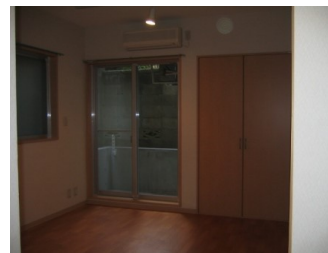

★オートロック!★

- ◆インターネット対応◆
- ◆1フロア-1世帯◆
- ◆ゆったり20㎡◆
- ◆コンビニ・スーパー至近◆

デザイナーズ賃貸マンション

東急世田谷線

上 町 駅徒歩 8 分

小 田 急 線

経 堂 駅徒歩 15 分

東急田園都市線

桜 新 町 駅徒歩 18 分

- ■所在地/世田谷区世田谷2丁目
- ■構造/RC造5階建1階部分
- ■築年月/平成15年3月築
- ■募 集/単身者限定