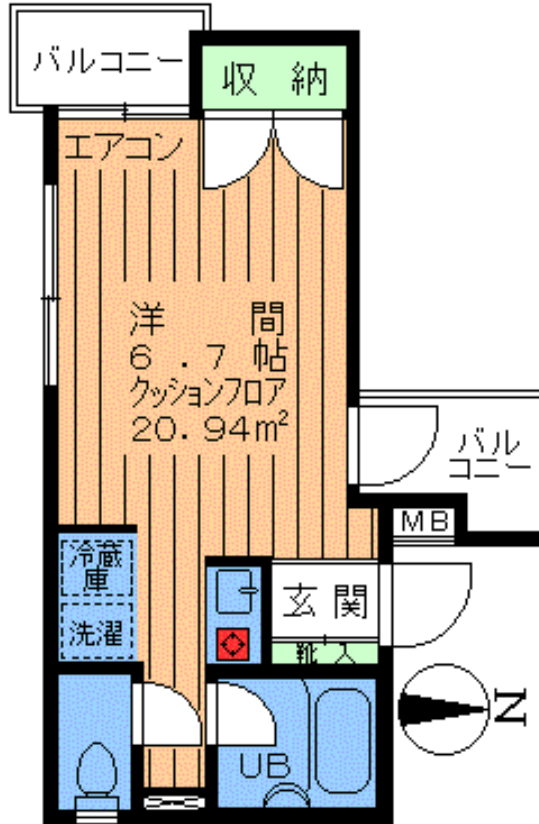

賃料 **73,000円**

管理費 **0円** ・1R・

専有  
20.94㎡

- ・所在地/世田谷区世田谷2丁目
- ・構造/RC造5階建1階部分
- ・築年月/平成15年3月築
- ・募集/単身者限定

・デザイナーズマンション！

・両面バルコニー！

★オートロック!★

- ◆インターネット対応◆
- ◆1フロアー1世帯◆
- ◆ゆったり20㎡◆
- ◆コンビニ・スーパー至近◆

東急世田谷線

上 町 駅徒歩 **8分**

小田急線

経 堂 駅徒歩 **15分**

東急田園都市線

桜 新 町 駅徒歩 **18分**

～・設備・仕様～

- オートロック
- エアコン
- イッツコム
- ガスシステムキッチン
- オールフローリング調CF
- 収納
- 洗濯機置場室内
- 両面バルコニー
- バス・トイレ別
- シューズBOX
- 屋根付き駐輪場
- 外観コンクリート  
打ち放し