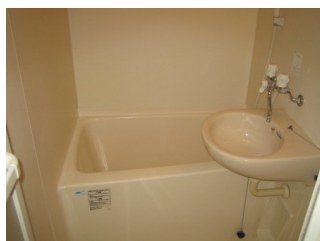

# 管理費 0円

専有  
20.94㎡

1R

～設備・仕様～

- オートロック
- エアコン
- イッツコム
- ガスシステムキッチン
- オールフローリング調CF
- 収納
- 洗濯機置場室内
- 両面バルコニー
- バス・トイレ別
- シューズBOX
- 屋根付き駐輪場
- 外観コンクリート打ち放し