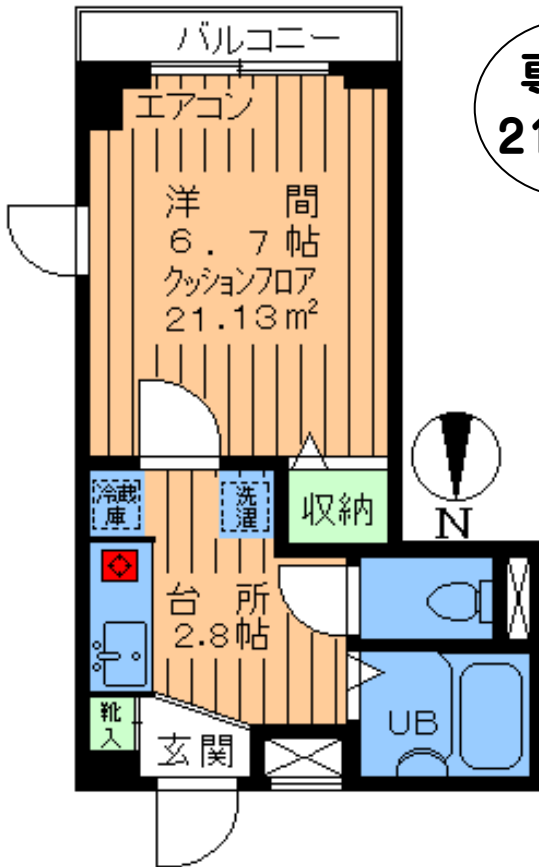

賃料75,000円

管理費 0円

★インターネット使い放題★

- ◆ガスシステムキッチン◆
- ◆スーパー・コンビニ至近◆
- ◆近隣駐車場賃料2.8万円◆

東急世田谷線

上町 駅徒歩7分

小田急線

経堂 駅徒歩15分

東急田園都市線

桜新町 駅徒歩18分

専有
21.13m²

- ～・設備・仕様・～
- カラーモニター付き
インターフォン
 - エアコン
 - ガスシステムキッチン
 - ミニ冷蔵庫
 - イツコム(8M無料)
30M/160M 割引有
 - 収納
 - フローリング調CF
 - 専用バルコニー
 - バス・トイレ別
 - 洗濯機置場室内
 - シューズBOX
 - 自転車1台可

- ・所在地/世田谷区世田谷2丁目
- ・構造/重量鉄骨造4階3階部分
- ・築年月/2006年8月築
- ・募集/単身者限定
- ・入居/即入居可