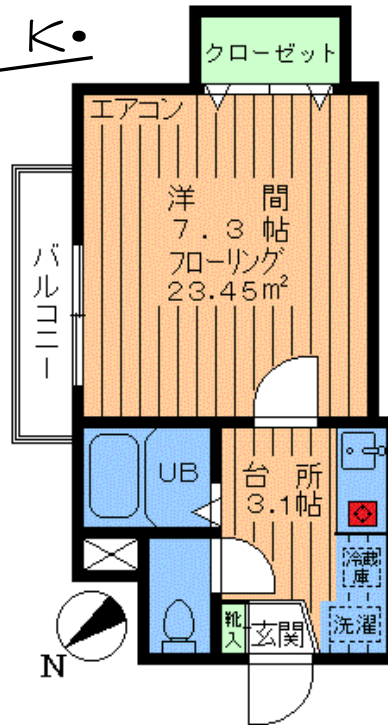

・近隣バイク置場賃料6,000円!・

・近隣駐車場賃料2.8万円!・

コンビニ・スーパー・複合レジャー施設至近で生活便利!

～設備・仕様～

- オートロック
- エアコン
- イッツコム(CATV)
- BSアンテナ
- Bフレツ
- ガスシステムキッチン
- オールフローリング
- 収納
- 洗濯機置場室内
- バス・トイレ別
- 専用バルコニー
- シューズBOX
- 屋根付き自転車置場
- 専用ゴミステーション

専有 23.45㎡

・2階!角部屋!旭化成施工で美室!

- 所在地 / 世田谷区世田谷1丁目
- 構造 / 重量鉄骨造3階建 2階部分
- 築年月 / 平成16年4月築
- 募集 / 単身者限定

礼金1ヶ月

敷金1ヶ月

※図面と現況が異なる場合は、現況優先とさせていただきます。

※家財保険に加入して頂きます。

確認No. S161